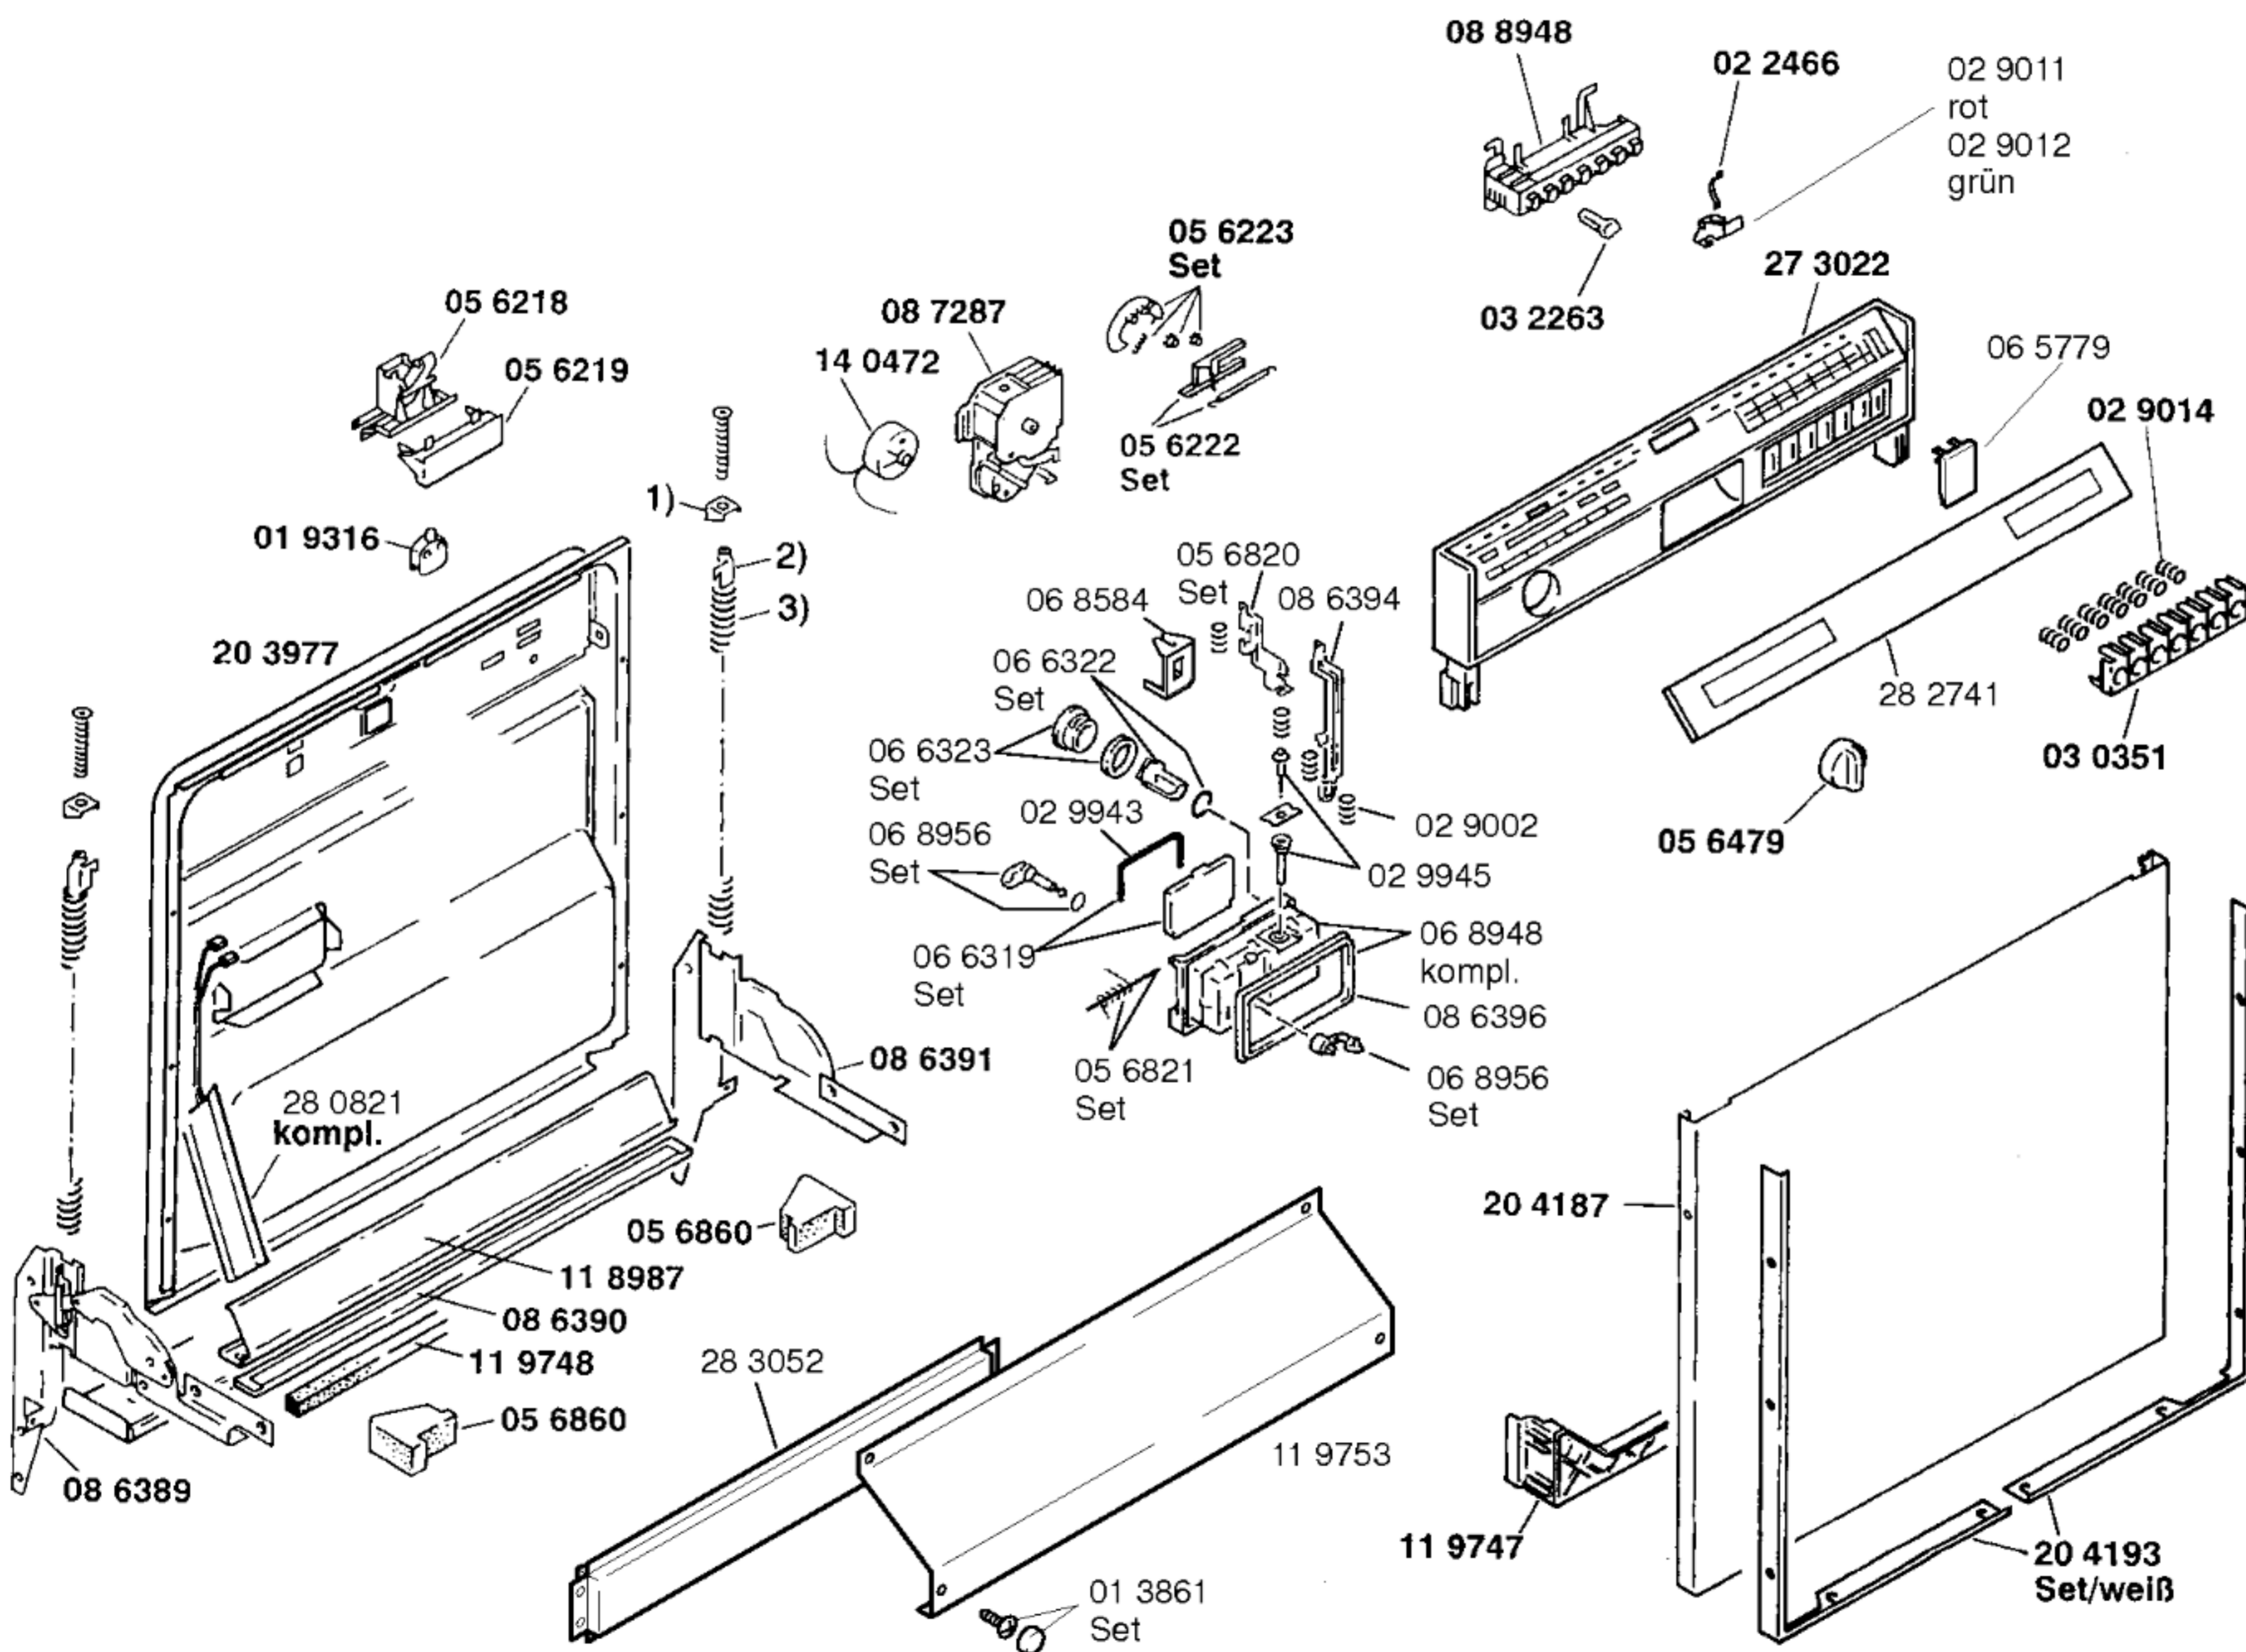

Ident - Nummern - Konstante  
3740 . . . . .

51 5873  
Gebrauchsanweisung  
51 3779  
Montageanweisung  
(D,F,GB,I,NL,DK,E,P,S,  
N,SF,GR,TR)

- 1) 02 9941
- 2) 02 9029
- 3) 11 9795
- 4) 05 6822

Zubehör:  
 Silberbesteckkorb  
 SMZ2003  
 Steck-Etagere  
 SMZ2006  
 Unterbausockel  
 SMZ3006  
 Dekorrahmen  
 SMZ1006  
 grau  
 Ausgleichsleiste  
 SMZ3017  
 weiss  
 SMZ3019  
 braun  
 Verl.Aqua-Stop  
 SMZ3005  
 Kupferrohr  
 SMZ3008  
 Schl.Aqua-StopII  
 46 0038  
 Entkalker  
 anti-chalk fluid  
 anticalcaire

Ident - Nummern - Konstante  
3740 . . . . .

- 1) 10 4298  
PVC Ø5mm/2m
- 2) 02 5069  
Set
- 3) 091058  
kompl.
- 4) 03 0842
- 5) 02 9017  
Set
- 6) 05 1876
- 7) 05 1876
- 8) —
- 9) —
- 10) 06 7827  
55°
- 11) 02 2480  
65°