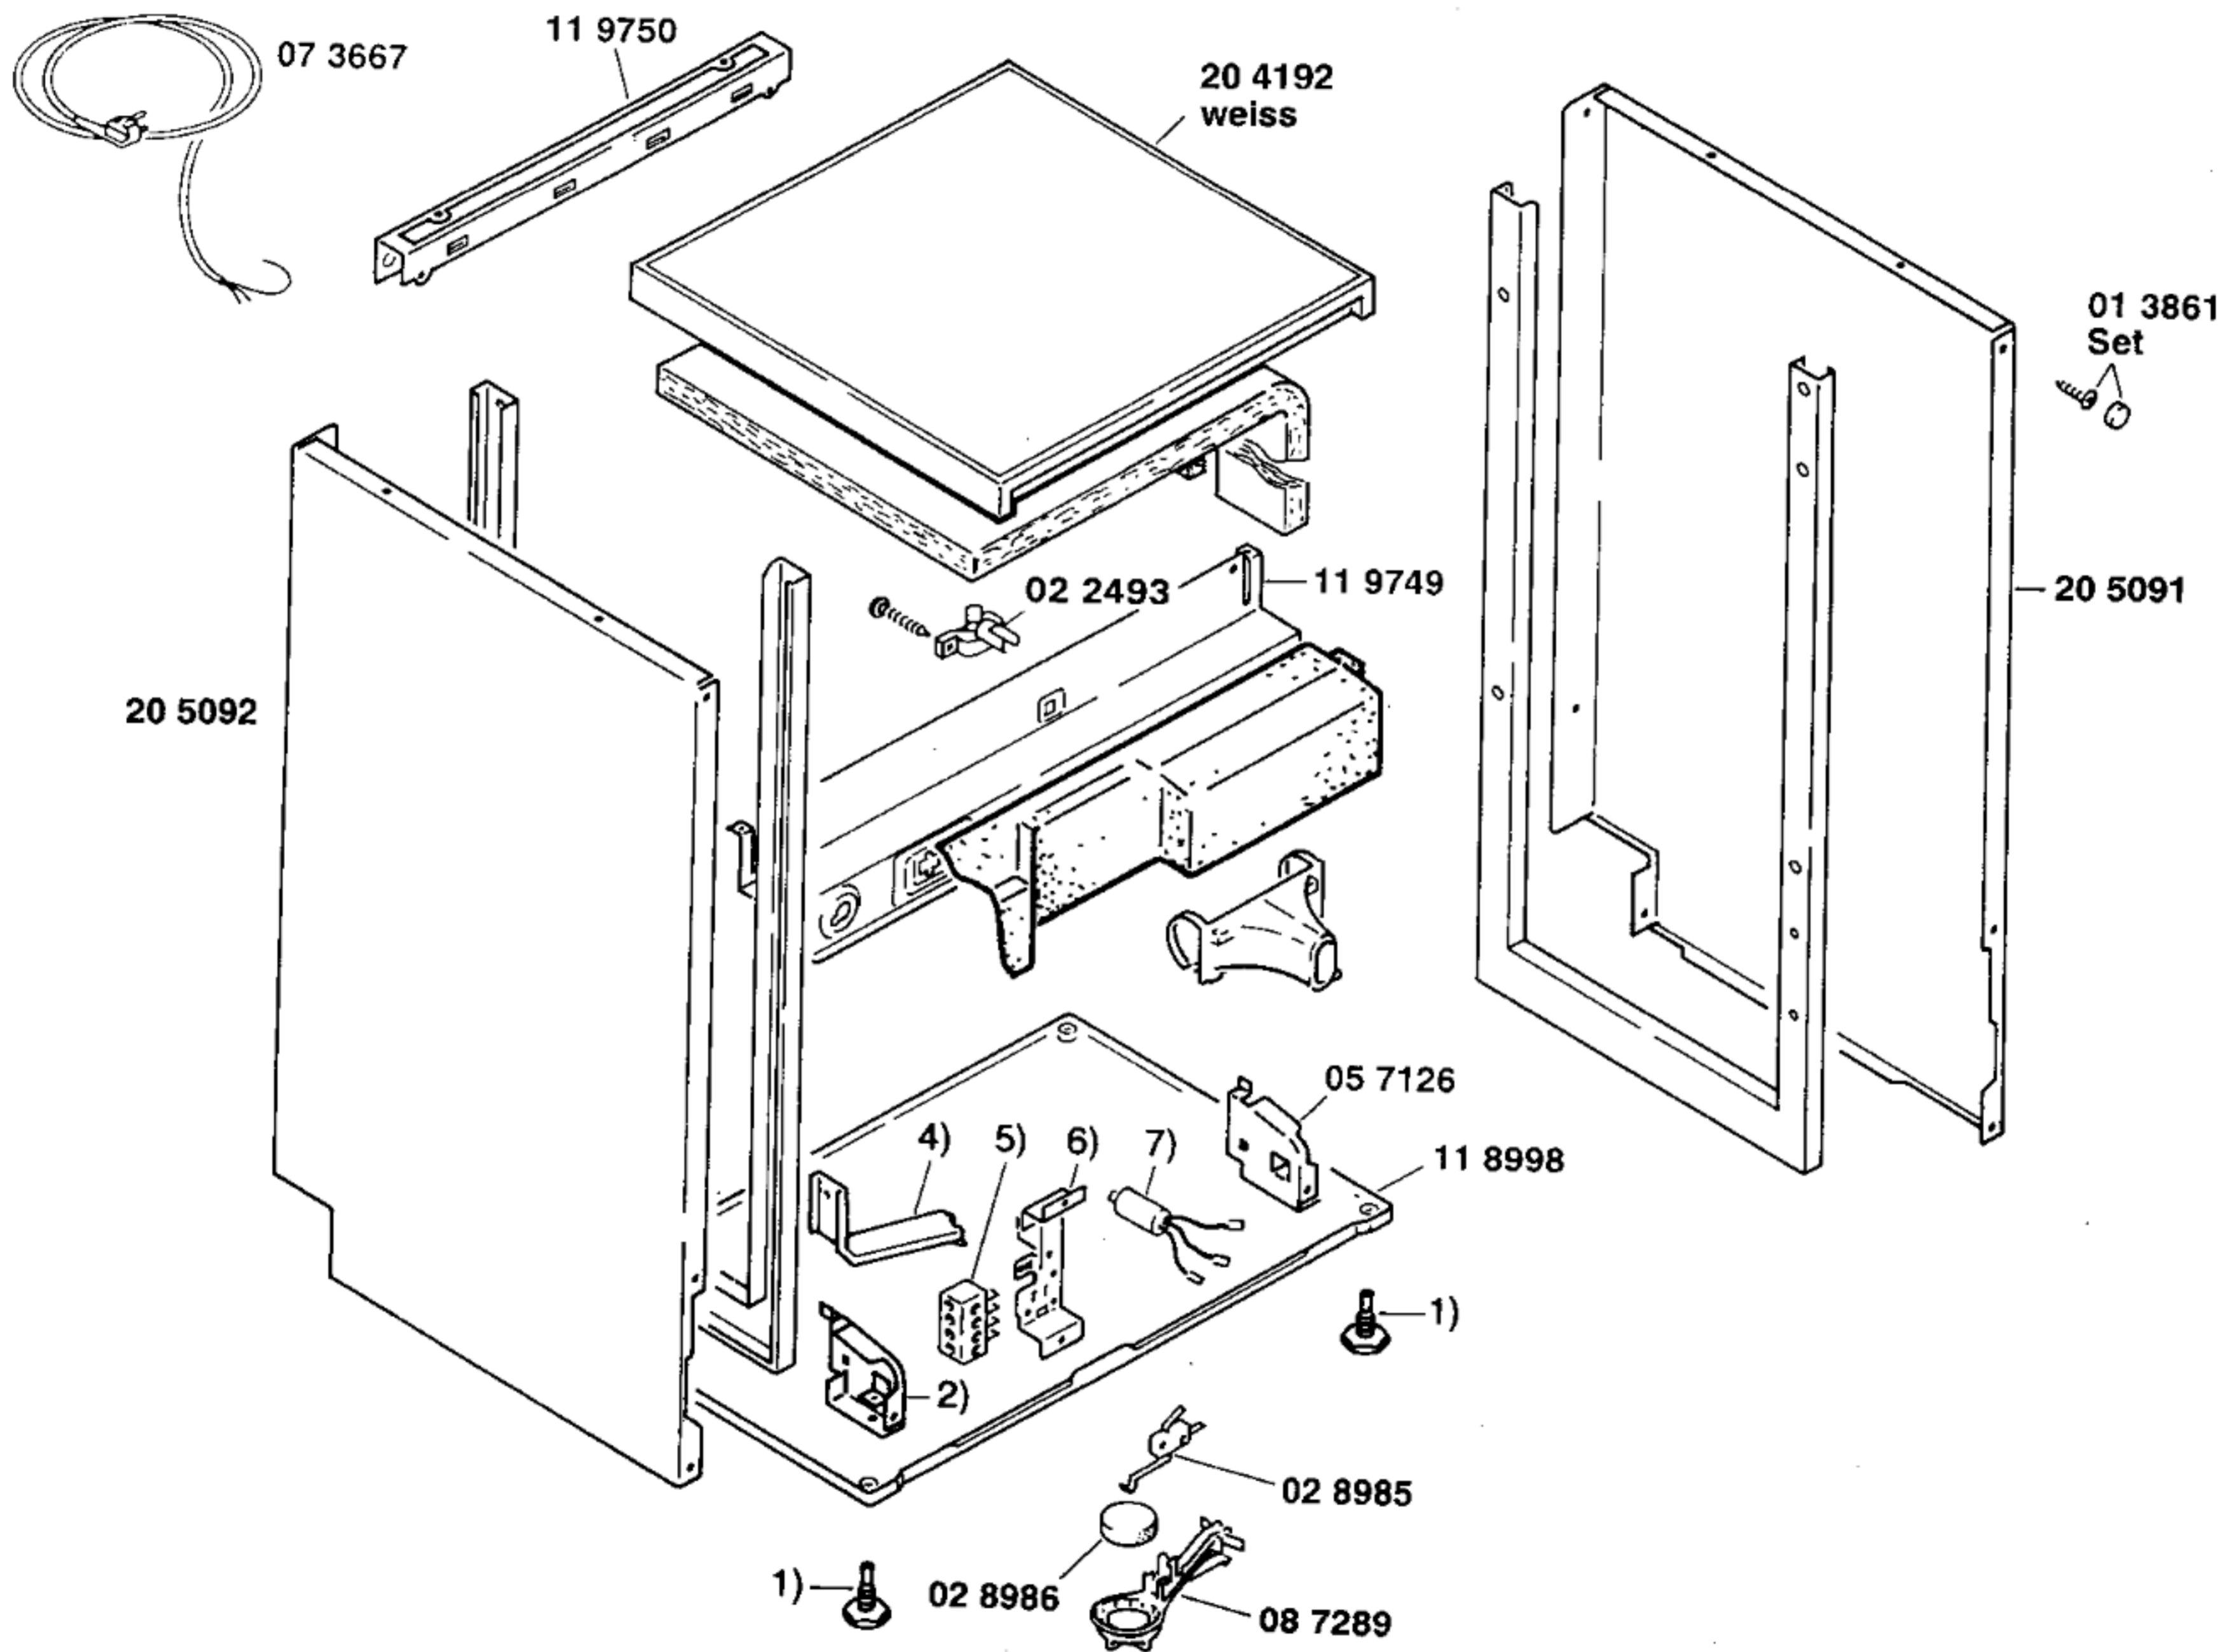

Ident - Nummern - Konstante
3740 . . . . .

1) 02 9020
2) 05 7127
3) —
4) 08 6400
5) 02 7385
6) 08 6401
7) 04 3889