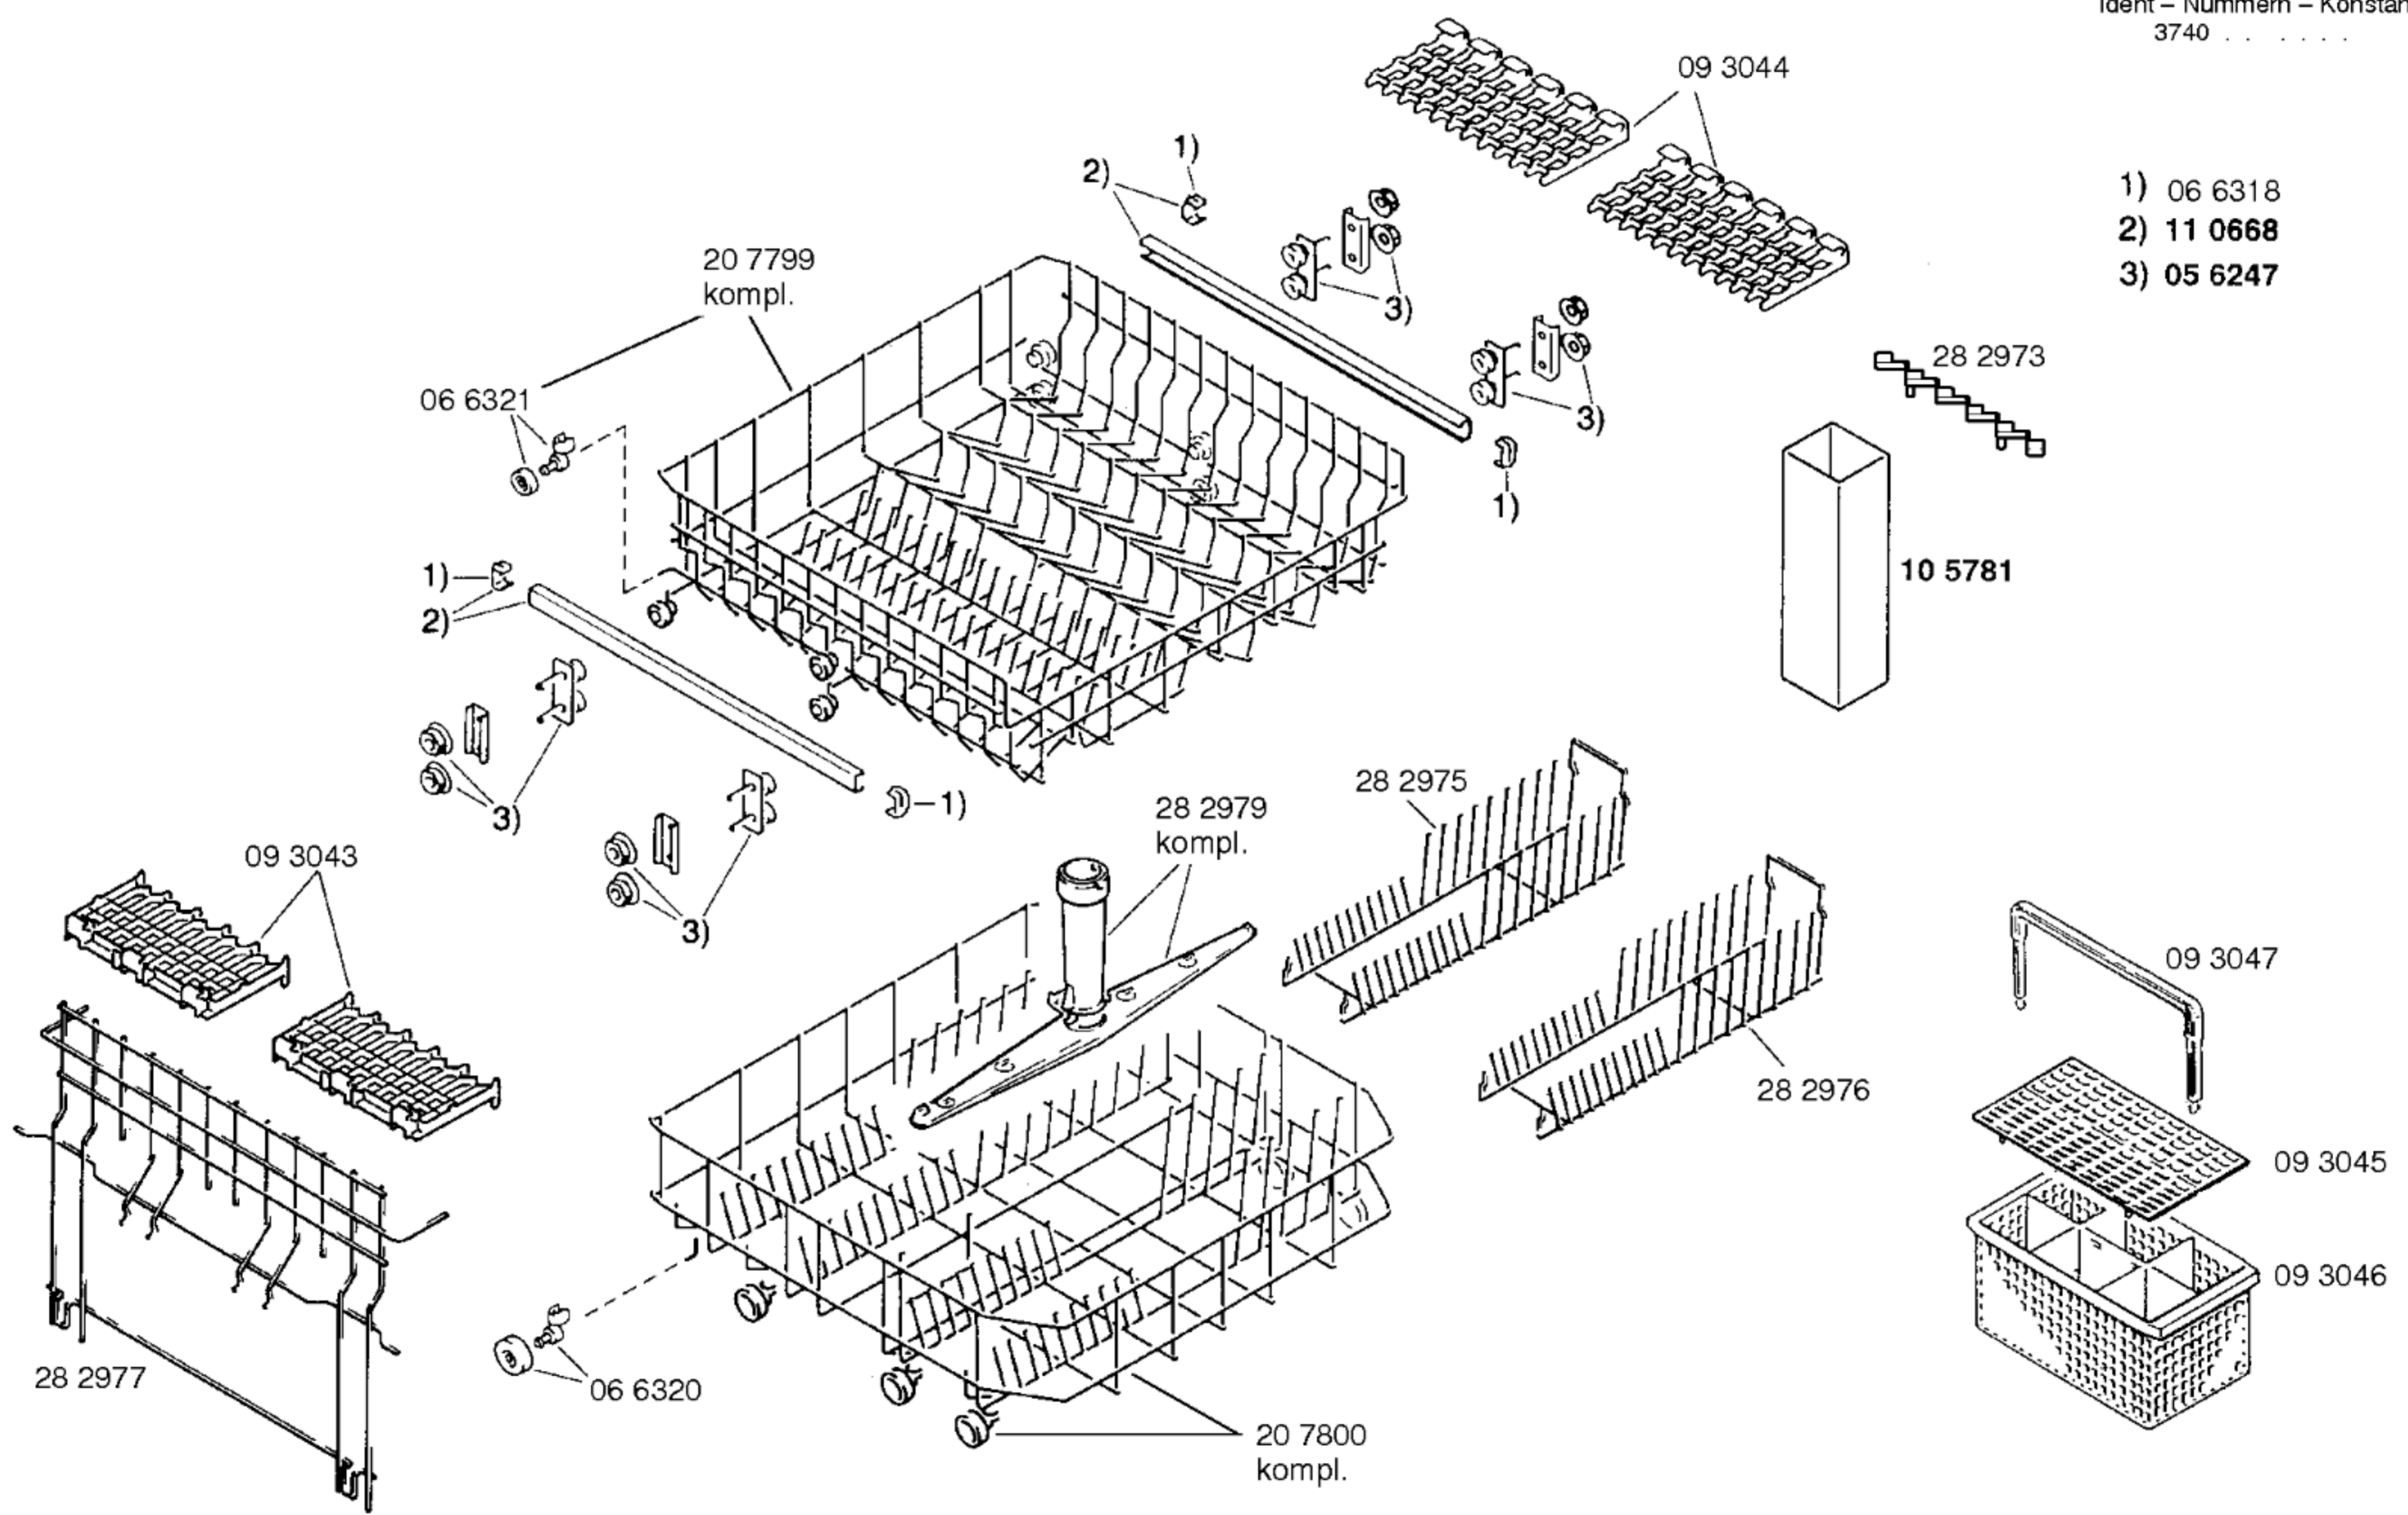

Ident - Nummern - Konstante
3740 . . . . .

1) 06 6318
2) 11 0668
3) 05 6247