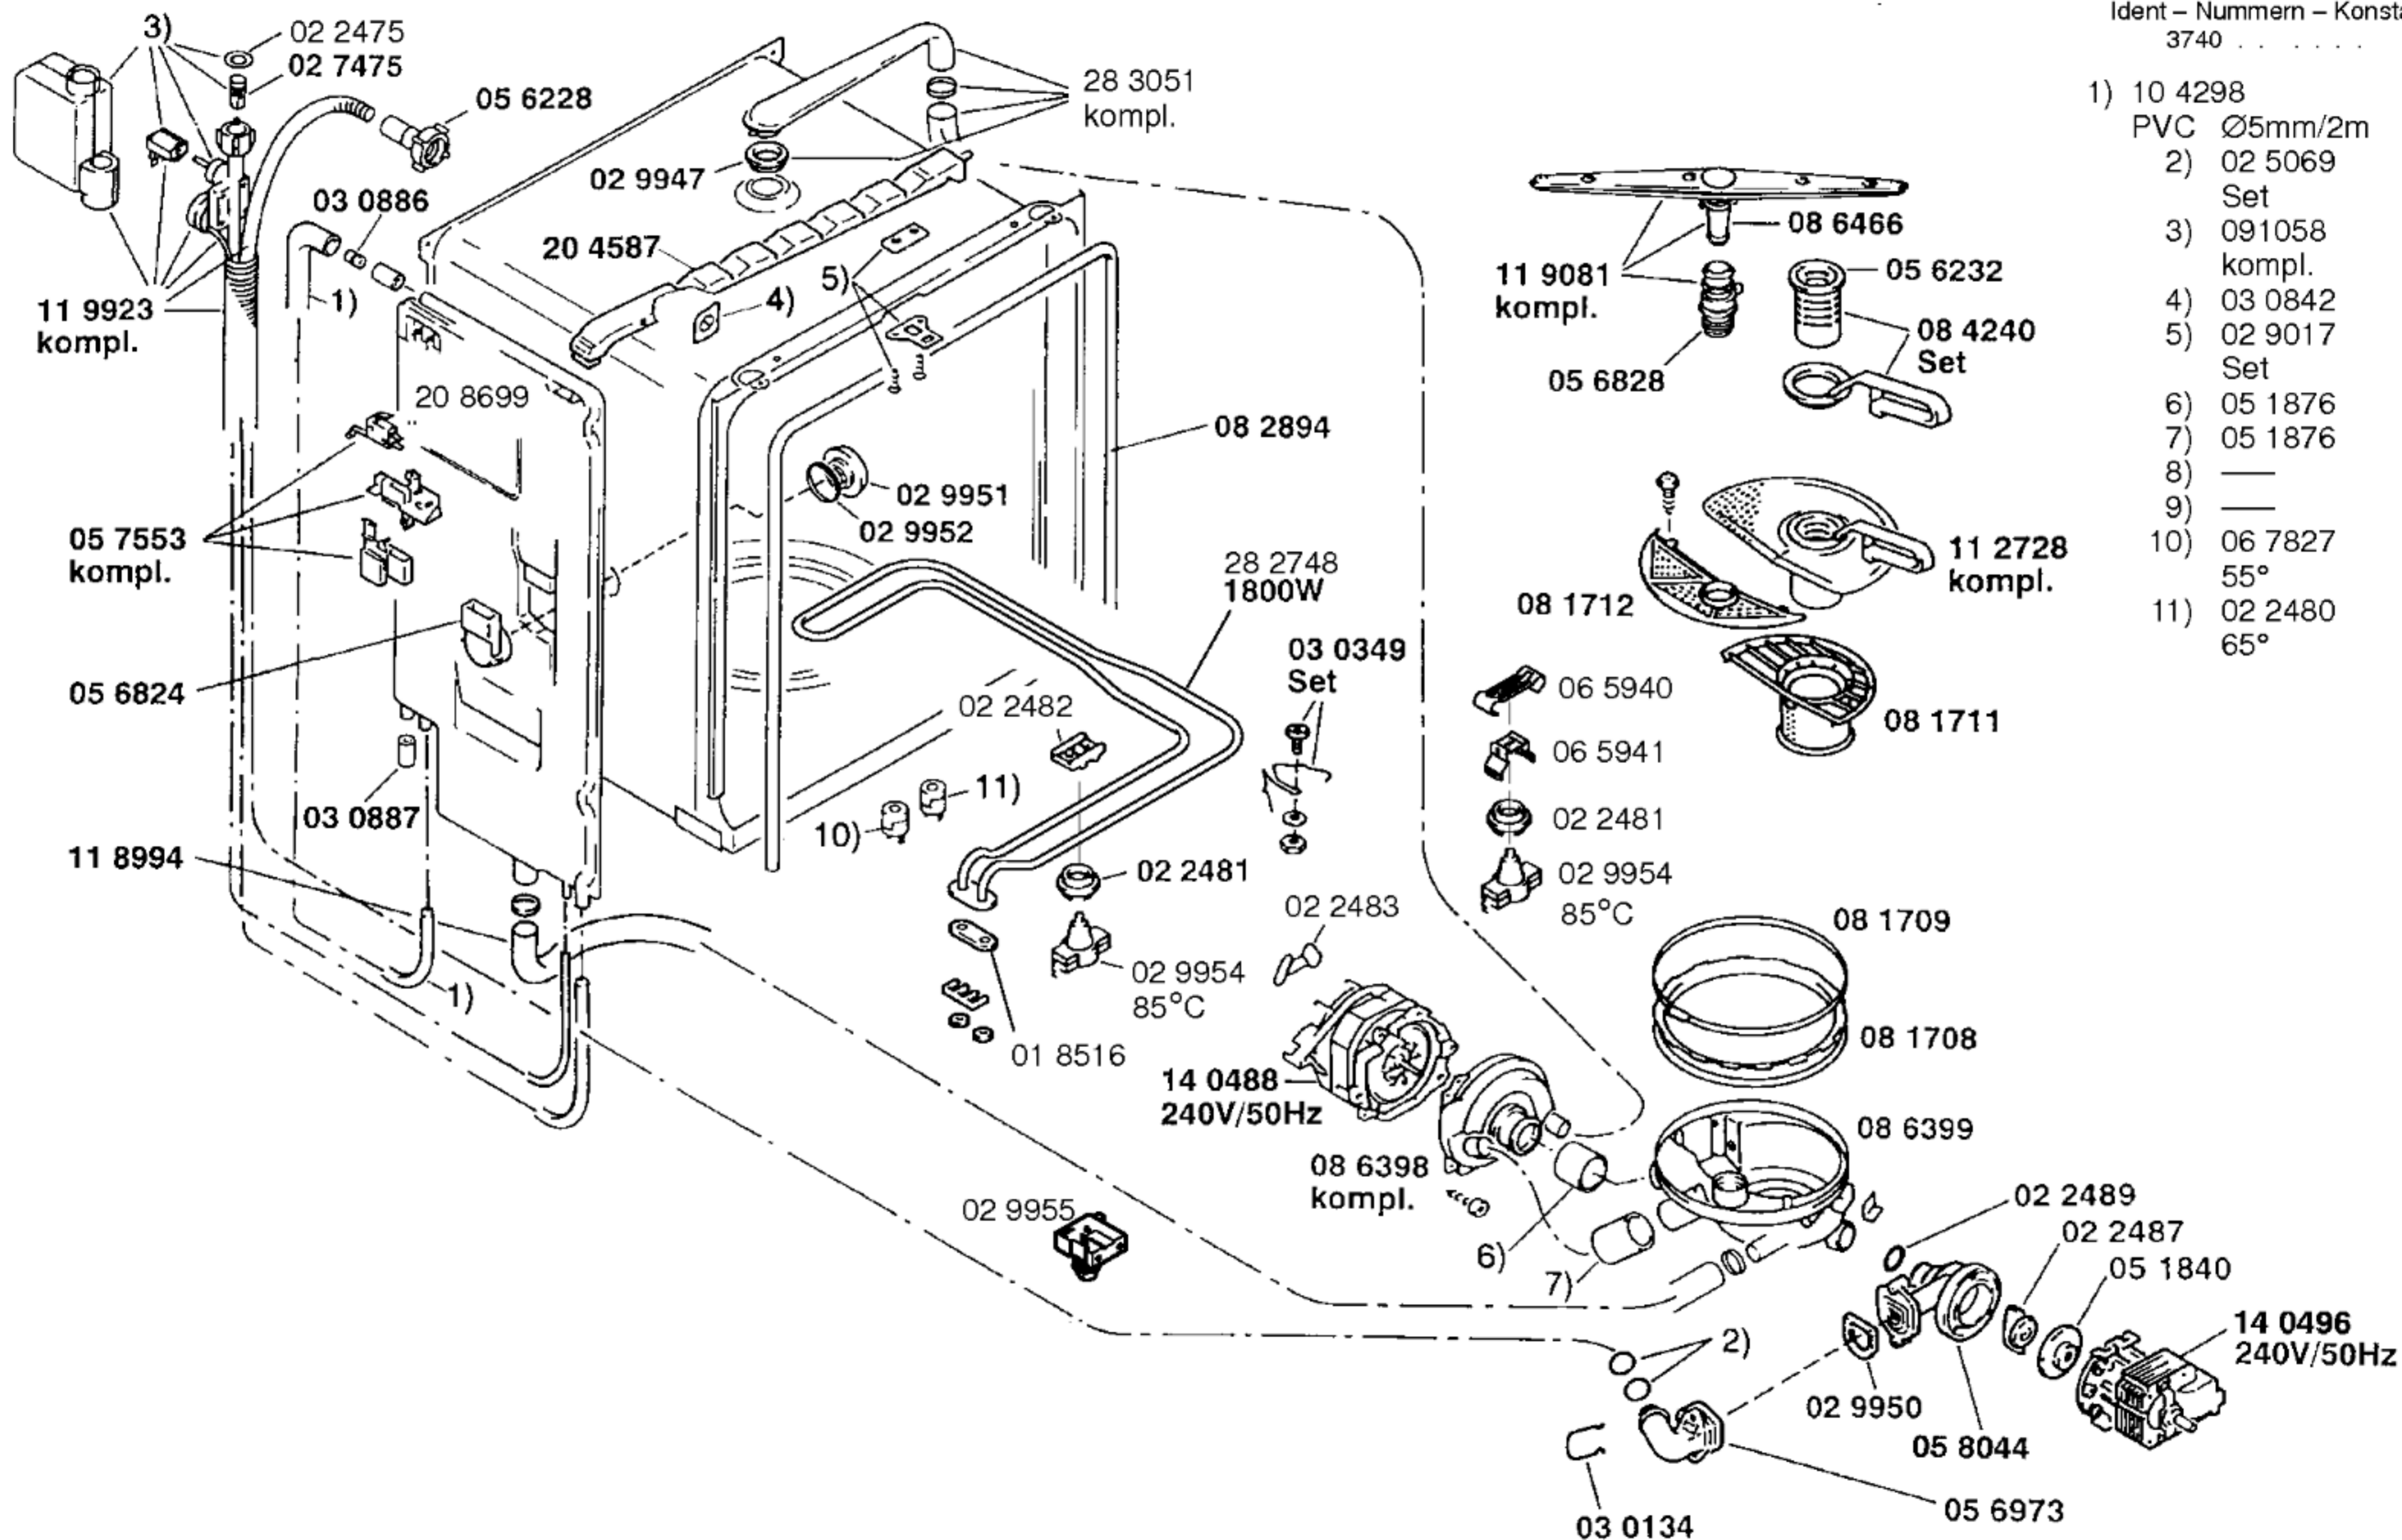

Ident - Nummern - Konstante  
3740 . . . . .

51 5873  
Gebrauchsanweisung  
51 3779  
Montageanweisung  
(D,F,GB,I,NL,DK,E,P,S,  
N,SF,GR,TR)

- 1) 02 9941
- 2) 02 9029
- 3) 11 9795
- 4) 05 6822

Zubehör:  
 Silberbesteckkorb  
 SMZ2003  
 Steck-Etagere  
 SMZ2006  
 Unterbausockel  
 SMZ3006  
 Dekorrahmen  
 SMZ1006  
 grau  
 Ausgleichsleiste  
 SMZ3017  
 weiss  
 SMZ3019  
 braun  
 Verl.Aqua-Stop  
 SMZ3005  
 Kupferrohr  
 SMZ3008  
 Schl.Aqua-StopII  
 46 0038  
 Entkalker  
 anti-chalk fluid  
 anticalcaire

Ident - Nummern - Konstante  
3740 . . . . .

- 1) 10 4298  
PVC Ø5mm/2m
- 2) 02 5069  
Set
- 3) 091058  
kompl.
- 4) 03 0842
- 5) 02 9017  
Set
- 6) 05 1876
- 7) 05 1876
- 8) —
- 9) —
- 10) 06 7827  
55°
- 11) 02 2480  
65°

Ident - Nummern - Konstante  
3740 . . . . .

- 1) 02 9020
- 2) 05 7127
- 3) —
- 4) 08 6400
- 5) 02 7385
- 6) 08 6401
- 7) 04 3889

Ident - Nummern - Konstante  
3740 . . . . .

- 1) 06 6318
- 2) 11 0668
- 3) 05 6247