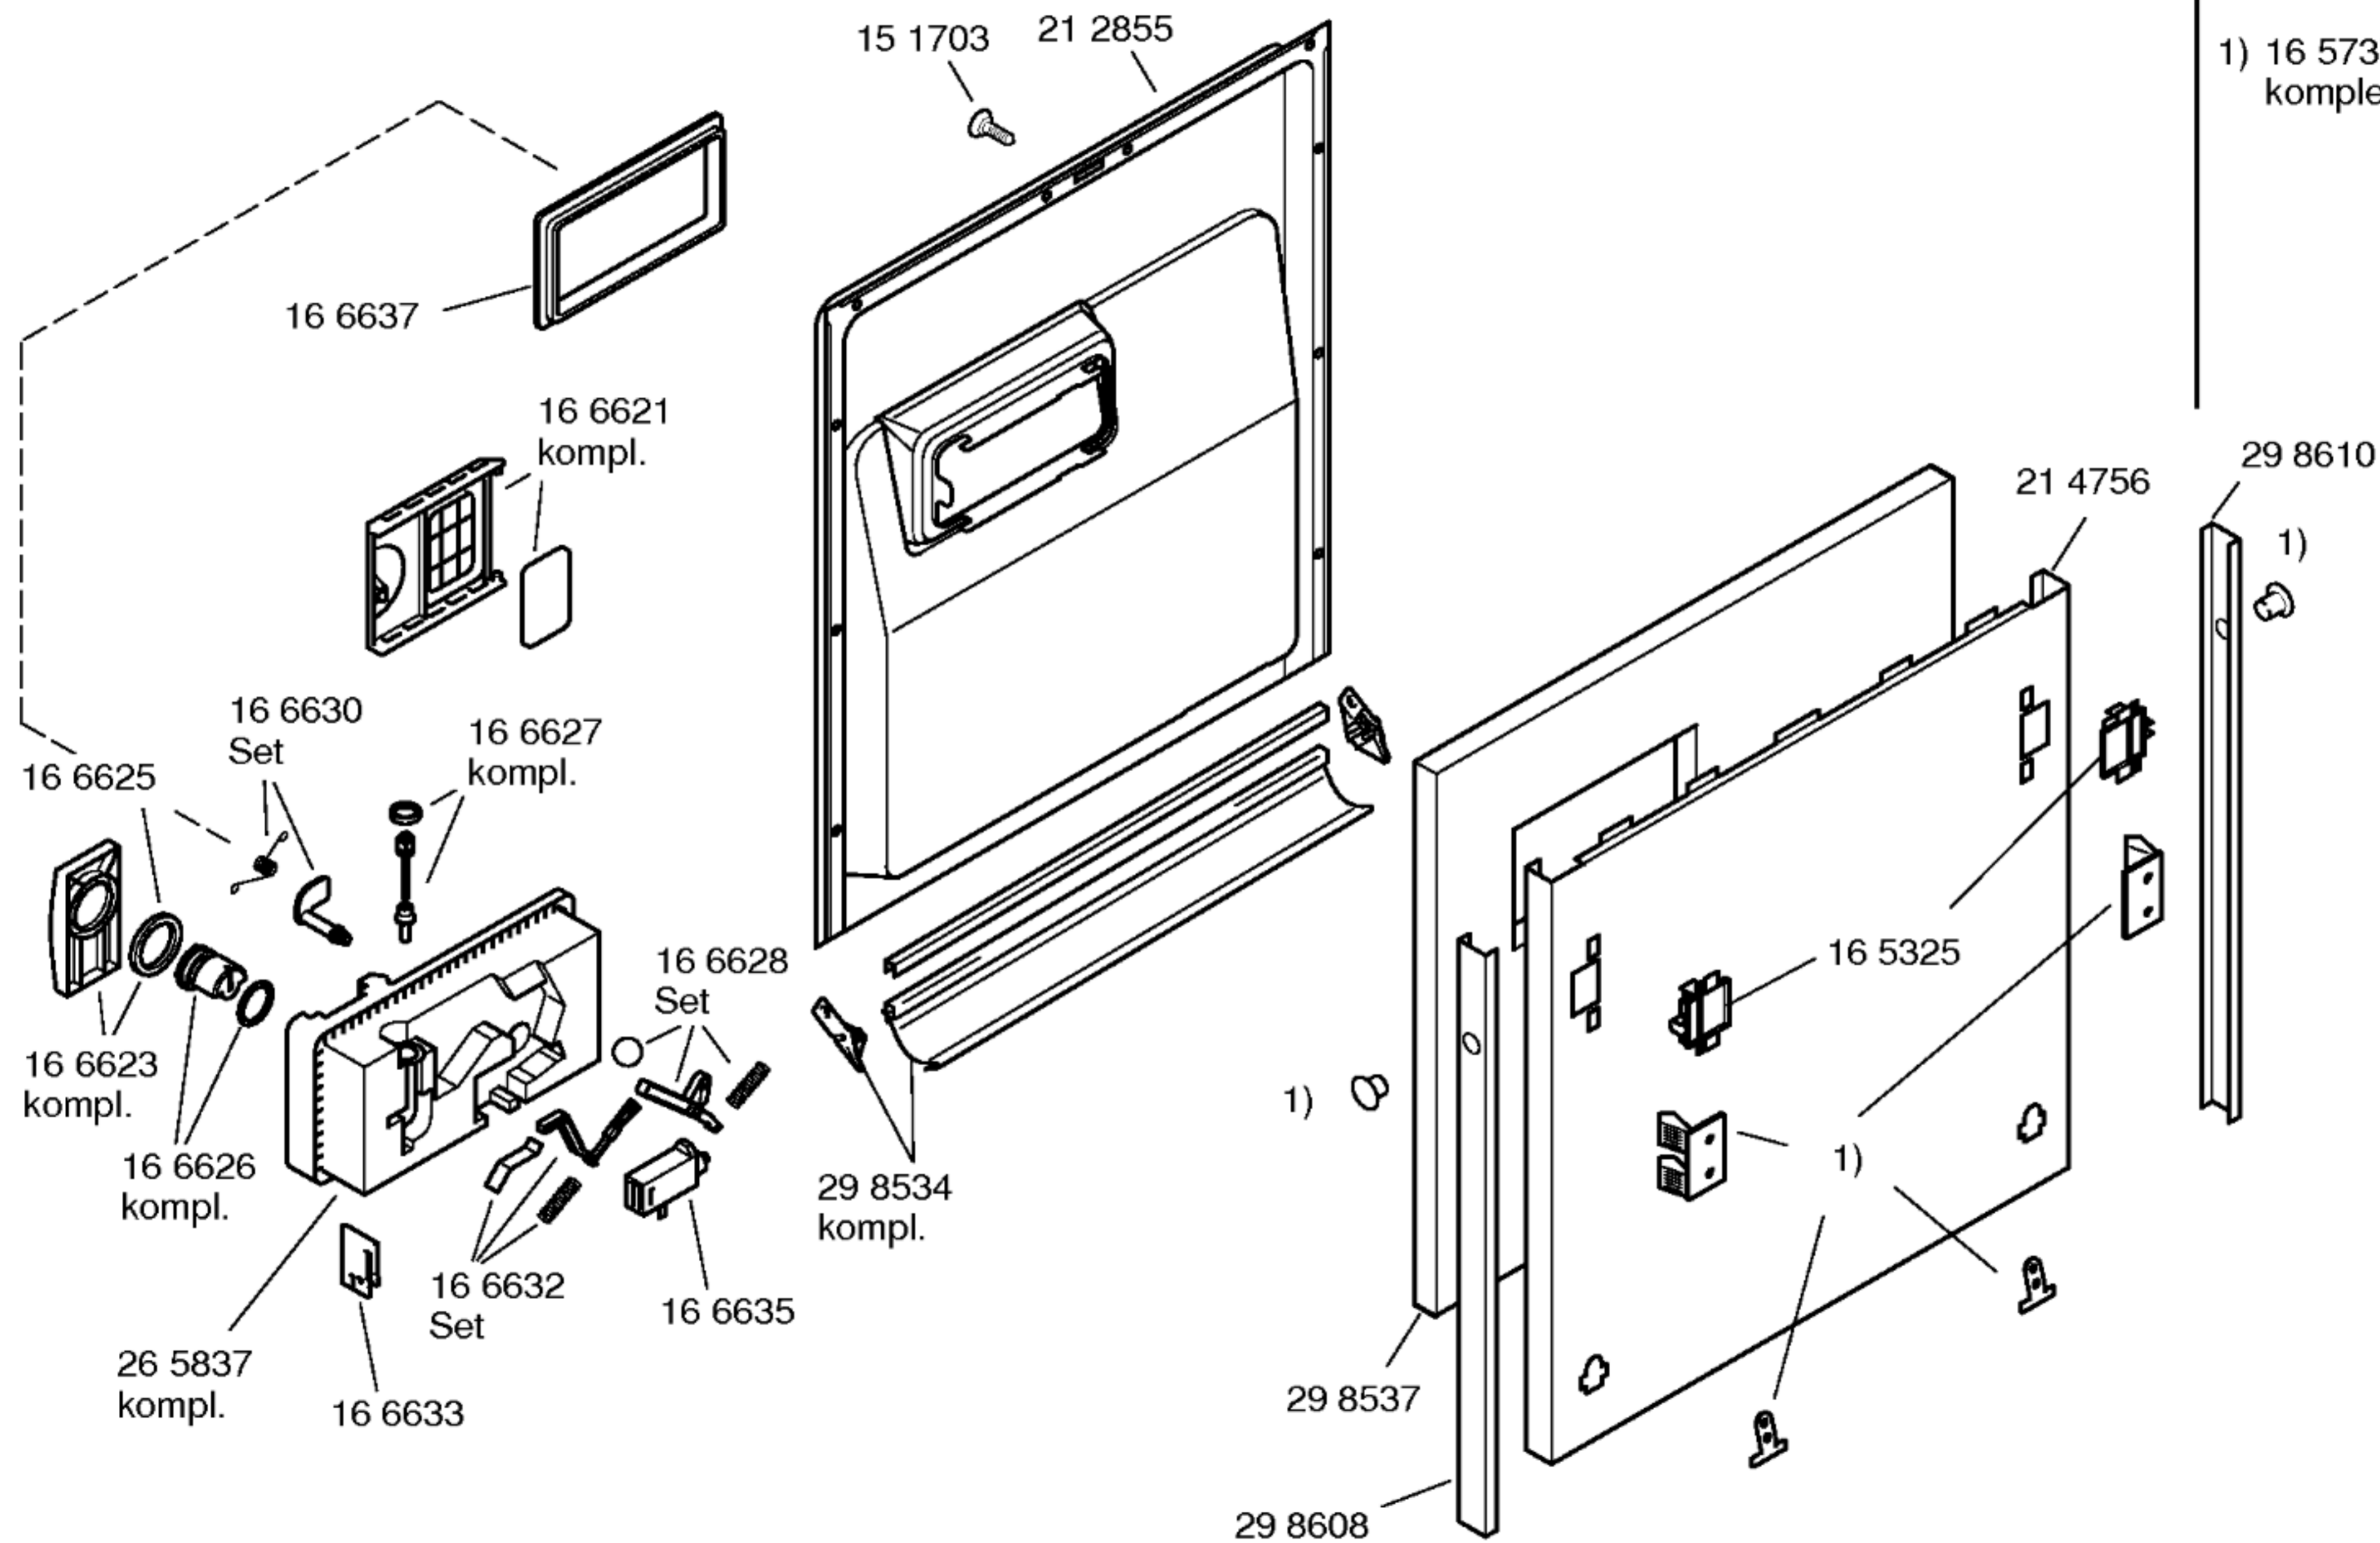

Mat. – Nr. – Konstante
3740

Gebrauchsanweisung:
52 9111
es,pt

Zubehör:
Entkalker
46 0038

Verlg. Aqua-Stop
Kunststoffrohr 2,2 m
Ablaufschl. 1,95m
SGZ 1010

Kupferrohr
Ø 10 mm / 1,5 m
SMZ3005

Messerkas.-Backbl.-
Düse
SGZ 1000

Silberbesteckkorb
SGZ2003

Mat. – Nr. – Konstante
3740

1) 16 5737
komplett.

Mat. – Nr. – Konstante
3740