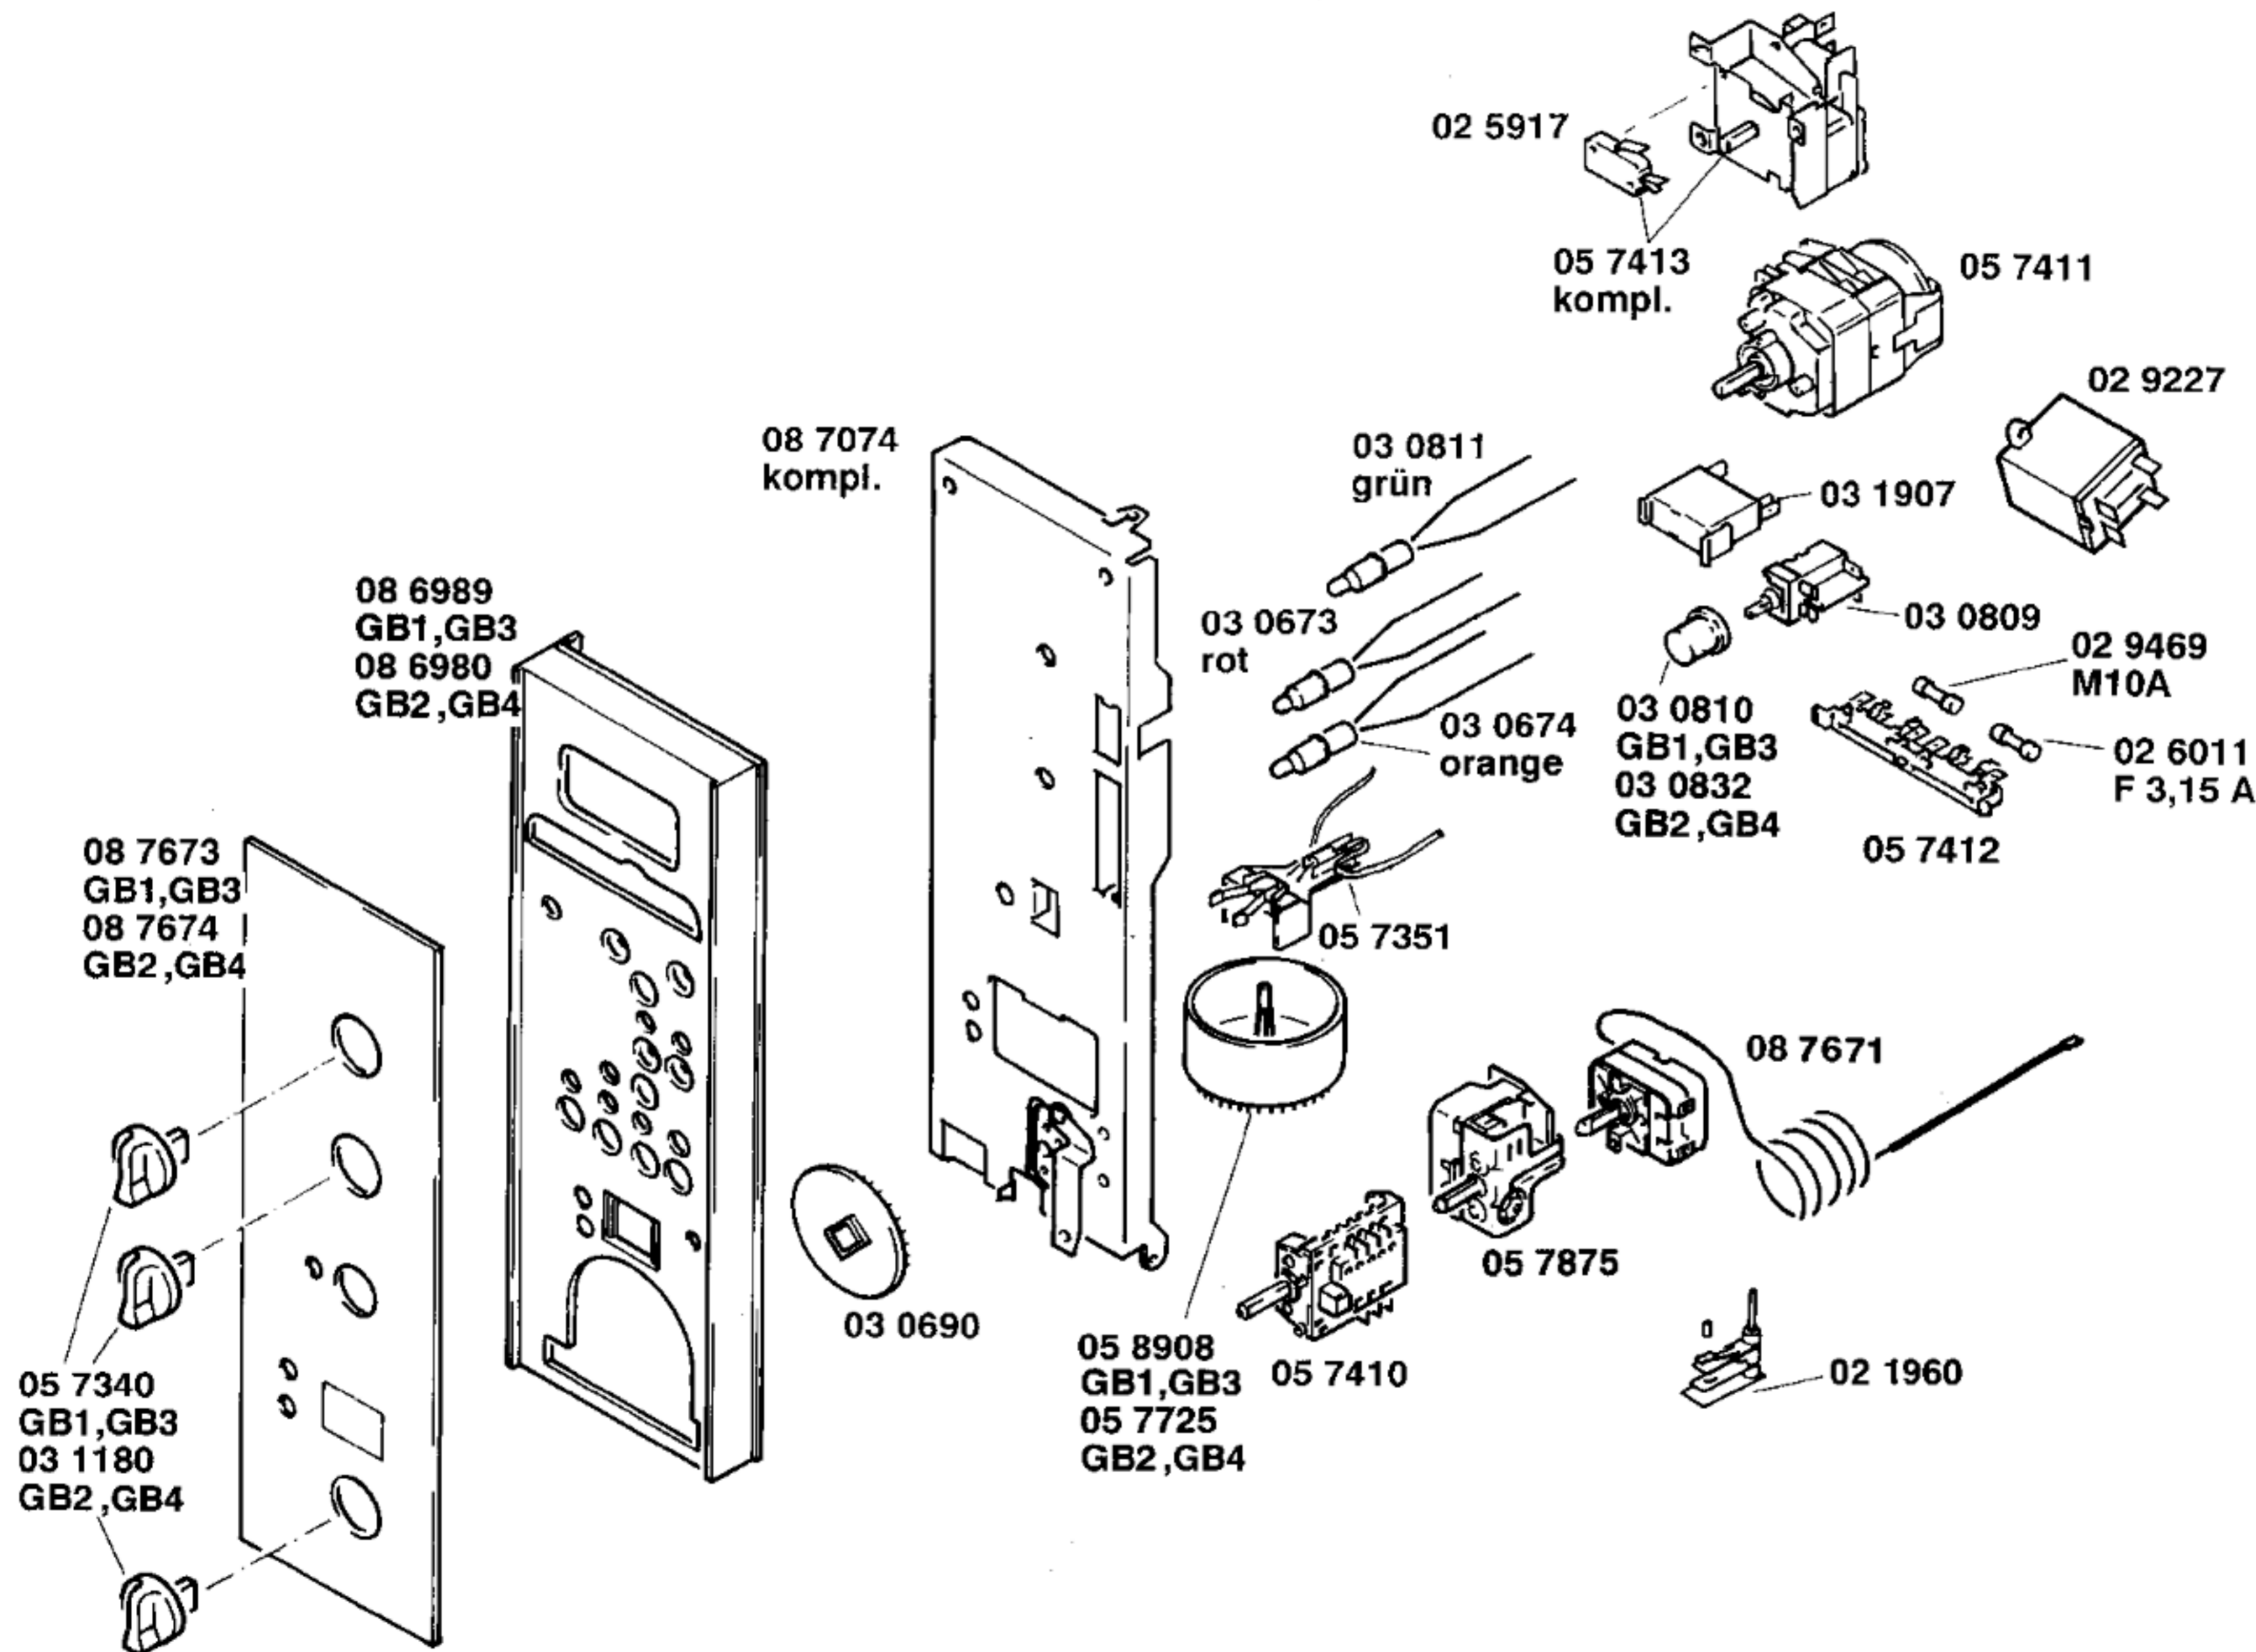

**BOSCH**

HMG8200GB/01-GB1, braun
 HMG8220GB/01-GB2, weiss
 MMG8200GB/02-GB3, braun
 HMG8220GB/02-GB4, weiss

HERDE
 Mikrowellenherde

Ident - Nummern - Konstante
 3740

51 3958
 Gebrauchsanweisung
 (D, F, GB, I, NL)
 51 4298
 Kochbuch
 GB

Zubehör:

Einbaurahmen
 HMZ 8000
 GB1
 HMZ 8020
 GB2
 kratzfeste Abdeckung
 HMZ 8700
 GB1
 HMZ 8720
 GB2
 Alu-Backblech
 HMZ 19 BB
 Glaspfanne
 HMZ 10 GP
 Glasbräter
 HMZ 21 GB

BOSCH

HMG8200GB/01-GB1, braun
HMG8220GB/01-GB2, weiss
MMG8200GB/02-GB3, braun
HMG8220GB/02-GB4, weiss

Ident - Nummern - Konstante
 3740

- 1) 11 4538 Backblech
- 2) 11 4539
- 3) 11 4537 Glasschale
- 02 8732 Anschlag-Backblech
- 4) 03 0698 GB1,GB3
03 0688 GB2,GB4

BOSCH

HMG8200GB/01-GB1, braun
HMG8220GB/01-GB2, weiss
MMG8200GB/02-GB3, braun
HMG8220GB/02-GB4, weiss