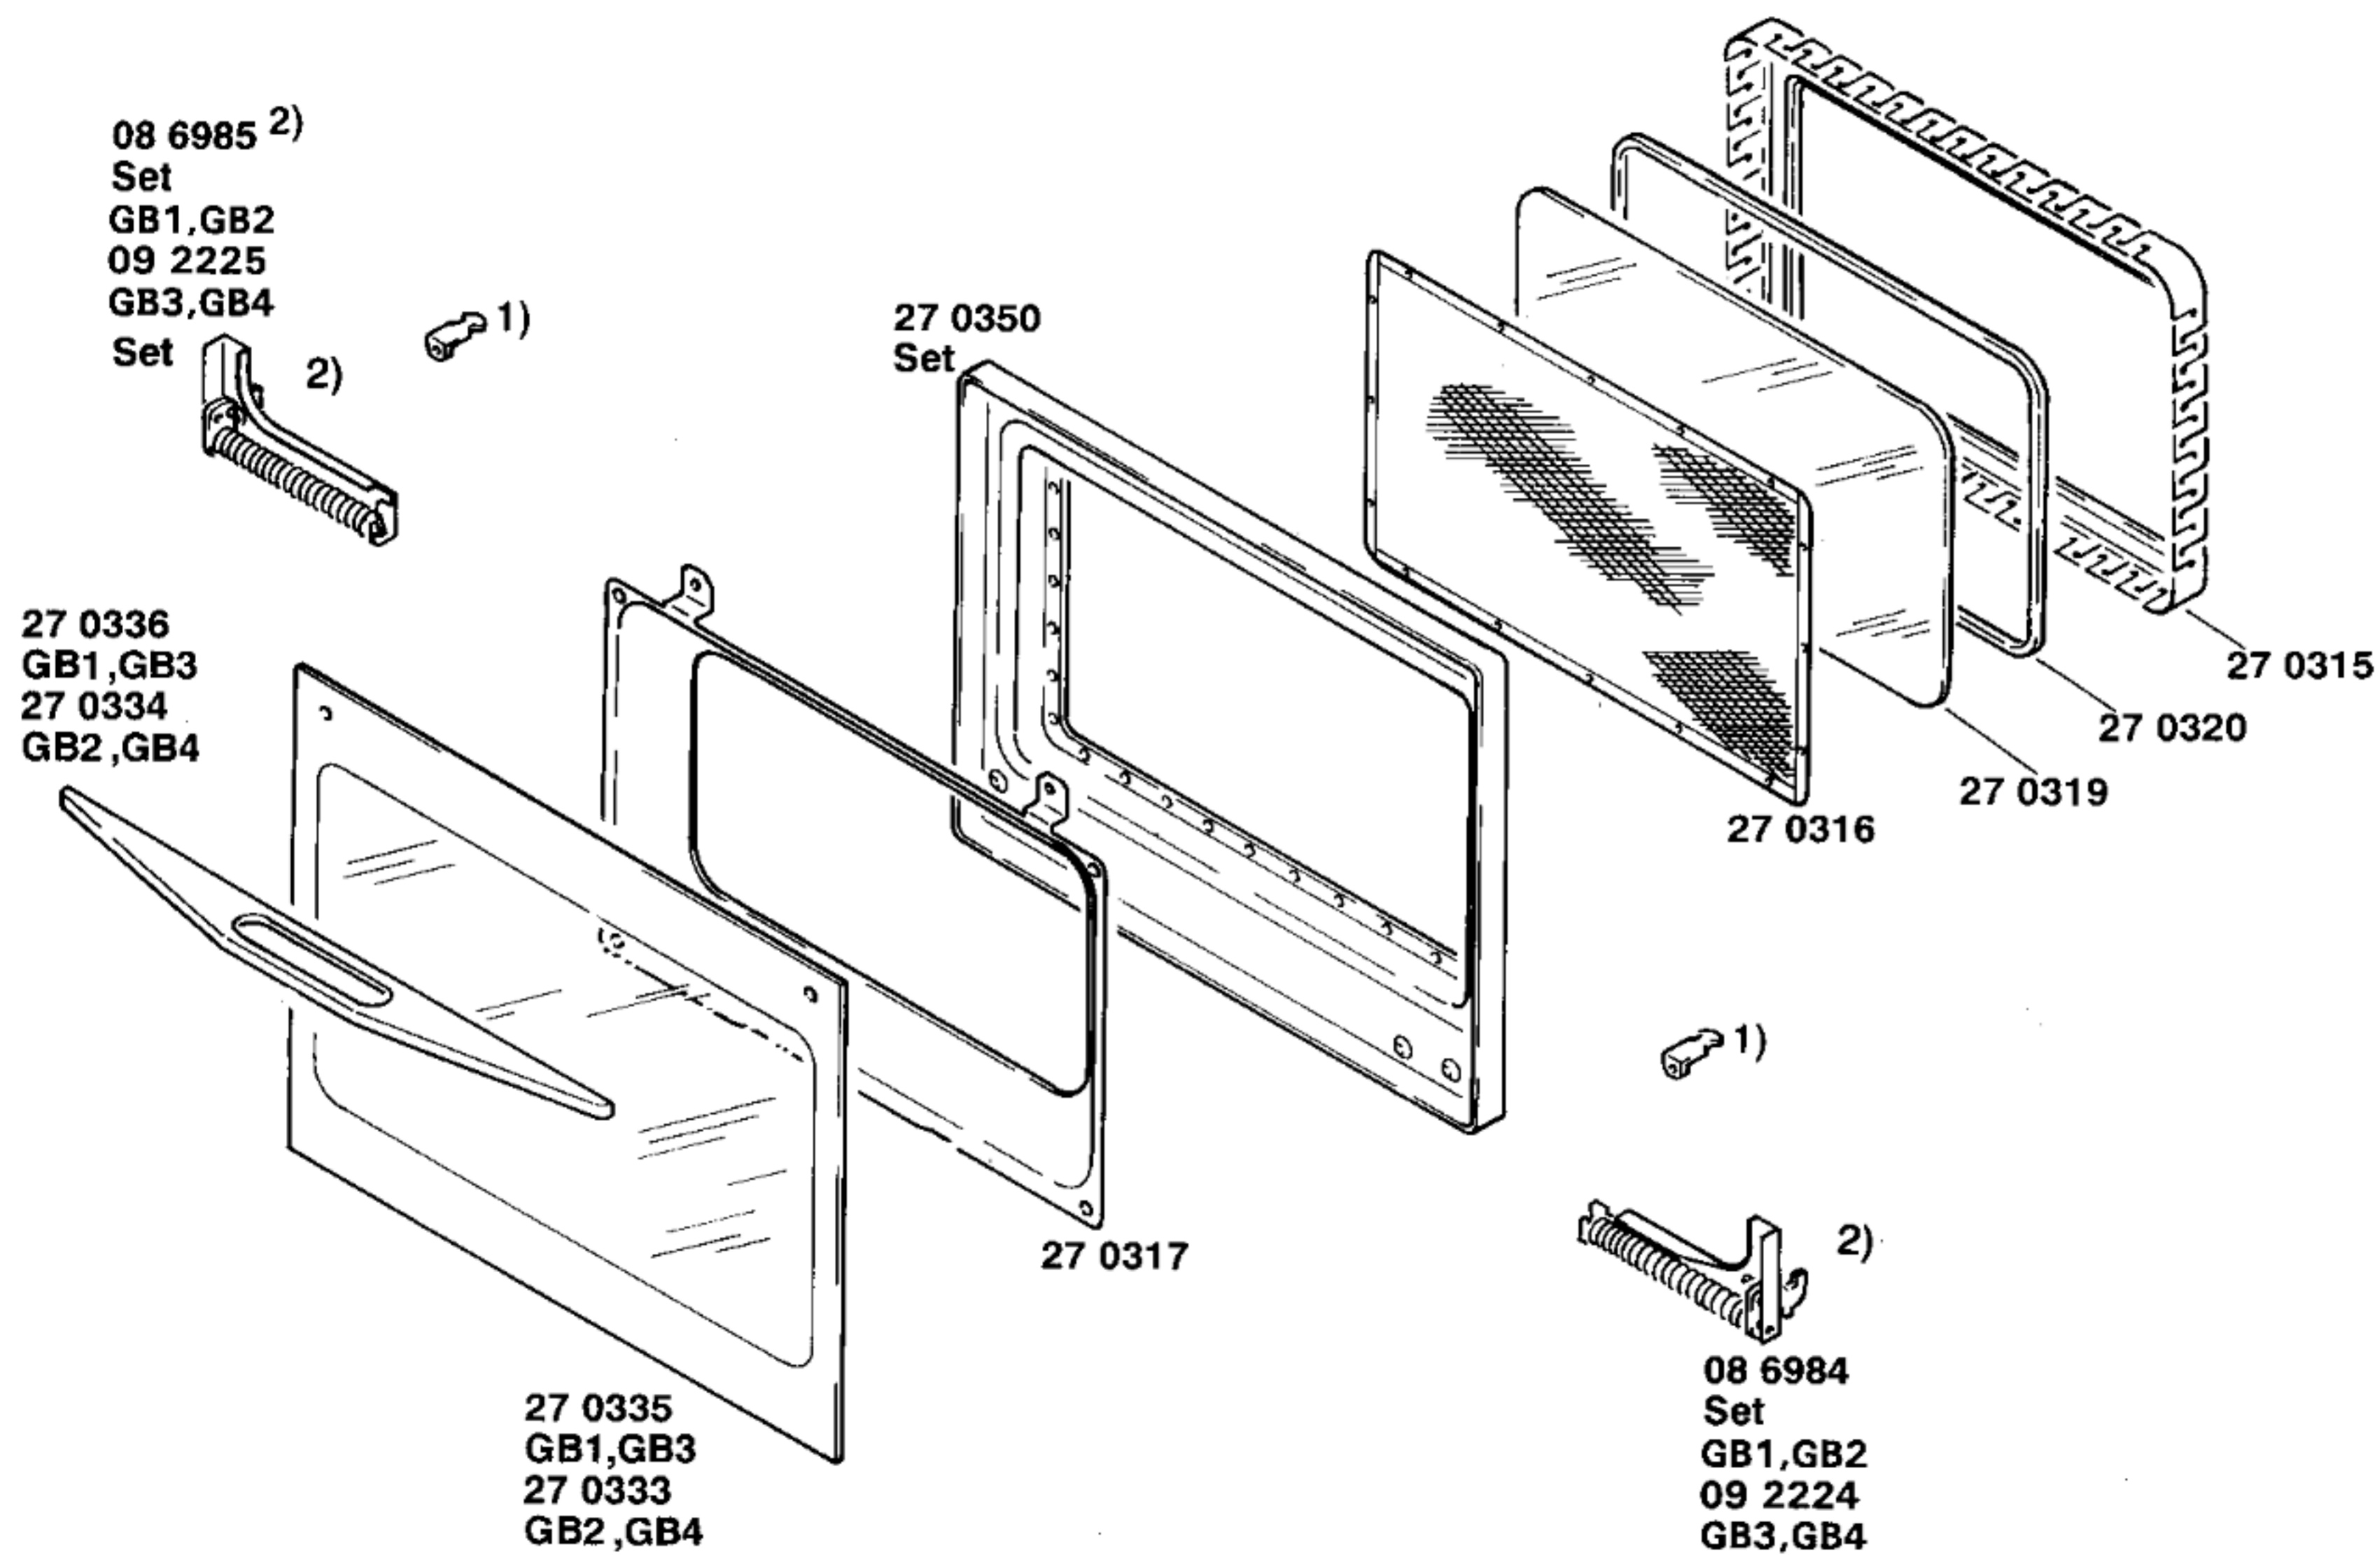

BOSCH

HMG8200GB/01-GB1, braun
HMG8220GB/01-GB2, weiss
MMG8200GB/02-GB3, braun
HMG8220GB/02-GB4, weiss

HERDE
Mikrowellenherde

Ident - Nummern - Konstante
3740 . . . . .

1) 03 0671
2) 03 0813
Arretierstifte