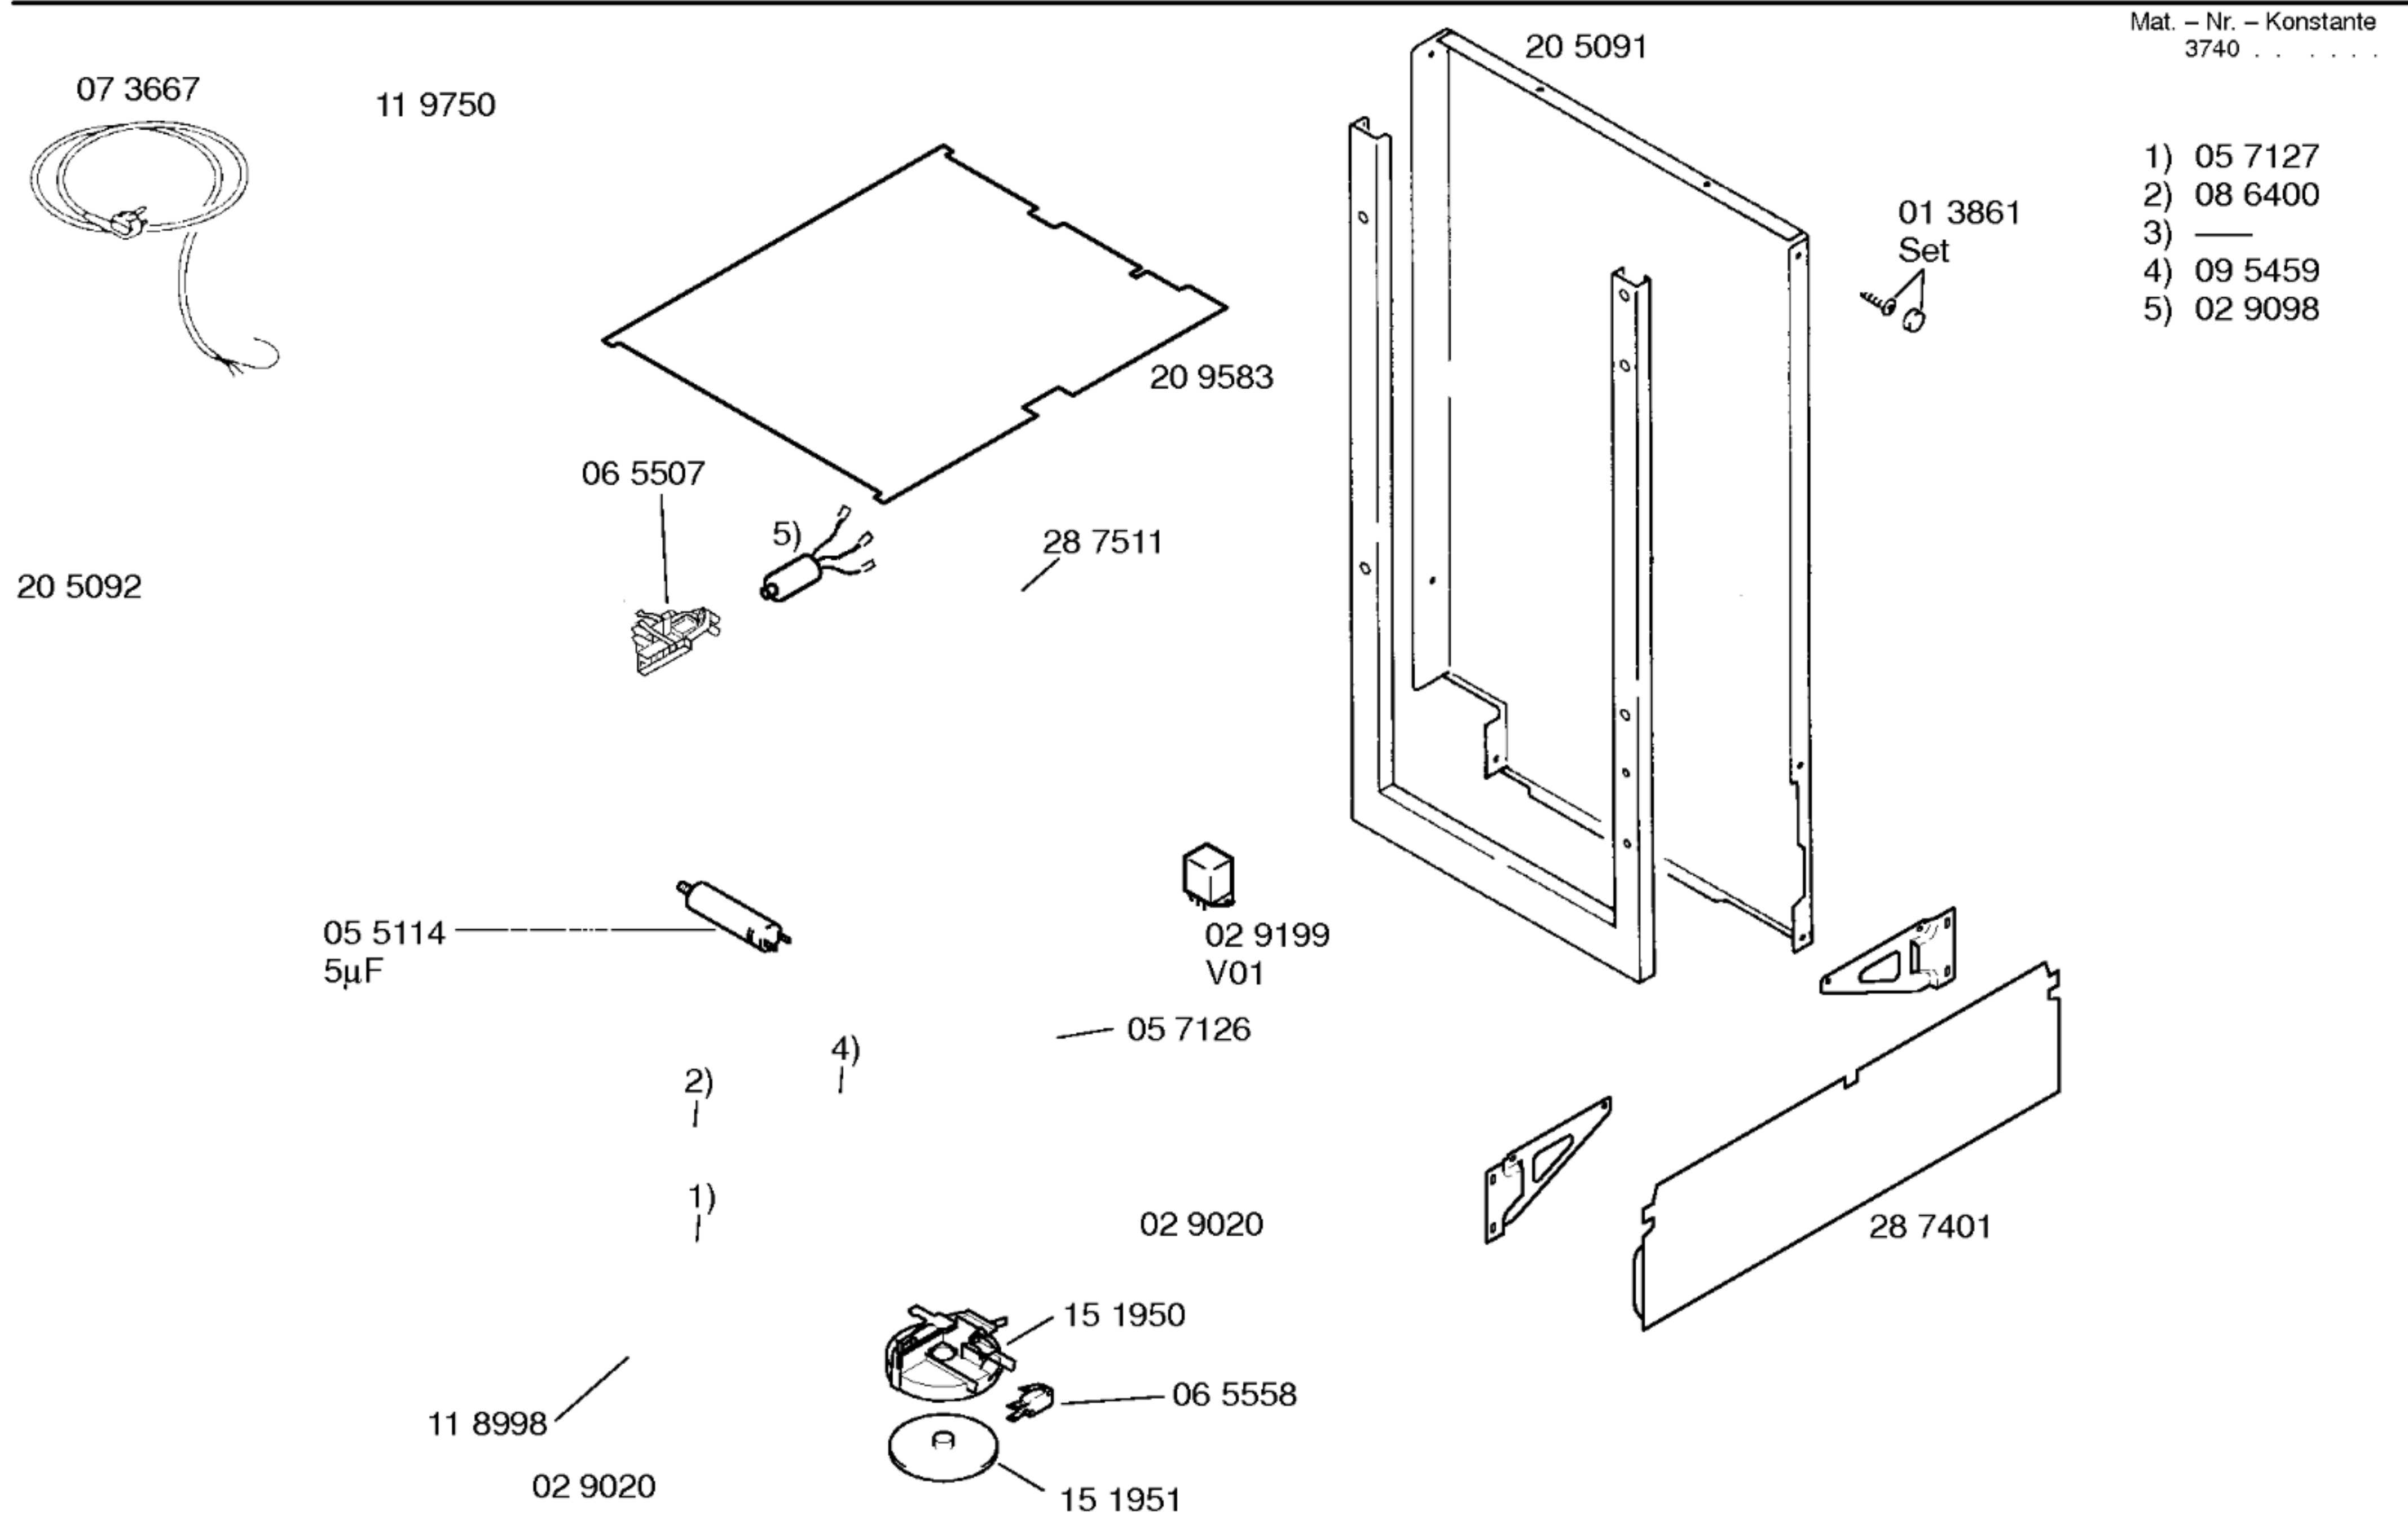

Mat. - Nr. - Konstante
3740

Gebrauchsanweisung
51 8220
(D,F,GB,I,NL,E,P,TR)

Montageanweisung
51 7811
(D,F,GB,I,NL,DK,E,P,S,
N,SF,GR,TR)

Entkalker
46 0038

Zubehör:

- Silberbesteckkorb SMZ2003
- Steck-Etagere SMZ2006
- Unterbausockel SMZ3006
- Dekorrahmen SMZ1006 grau
- Ausgleichsleiste SMZ3017 weiß
- SMZ3019 braun

Verl.Aqua-Stop
Kupferrohr SMZ3005

Schl.Aqua-StopII
SMZ3008

- Mat.-Nr.-Konstante
3740
- Steck-Etagere
SMZ 2006
- Gläserkorb-Einsatz
SMZ 2004
- Verläng. Aqua-Stop
SMZ 3005
Kupferrohr
- Verläng. Aqua-Stop
SMZ 3008
Schlauch kompl.

- 1) 09 1058 Set
- 2) 02 2475
- 3) 02 7475
- 4) 05 1876
- 5) 29 0280
- 6) 10 4298
PVC 5mm/2m
- 7) 08 6373
PVC 8mm/2m
- 8) 11 2723
PVC 12mm/2m
- 9) 02 9951
- 10) 02 9952
- 11) 15 1873
- 12) 06 5527
- 13) 15 1872
- 14) 15 1871
- 15) 05 6973
- 16) 09 6355
230V/50Hz kompl.