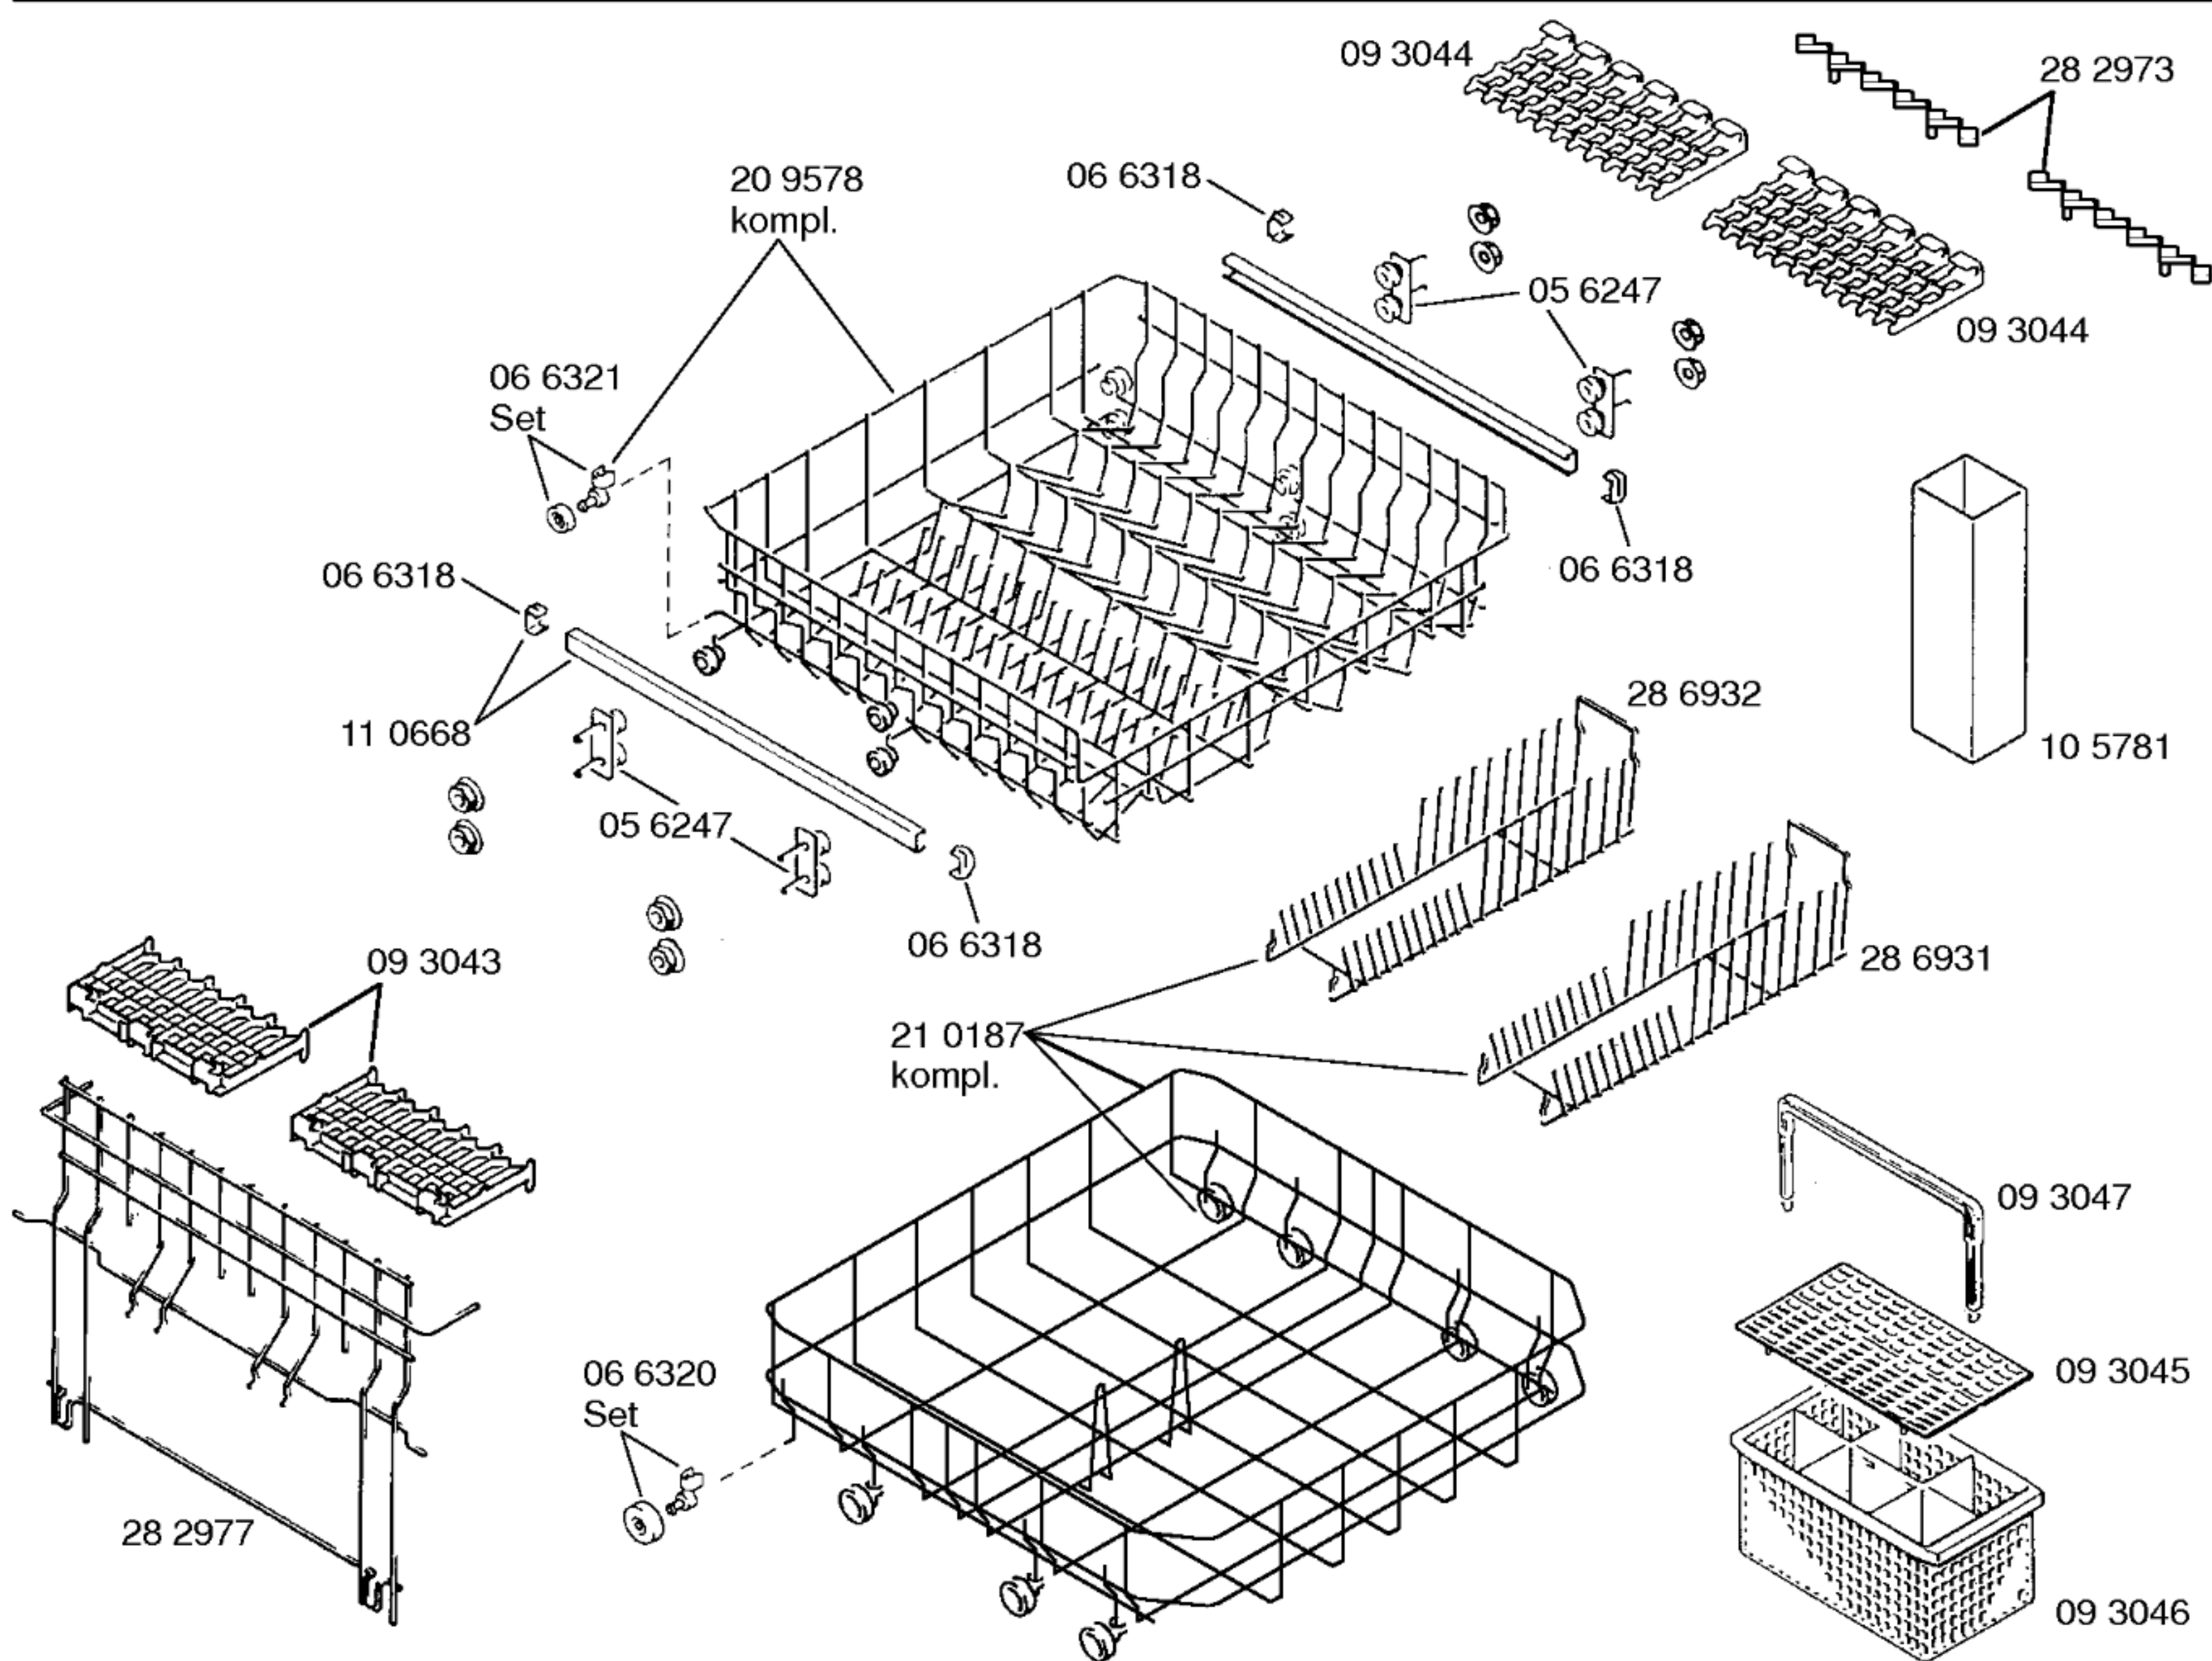

Mat. - Nr. - Konstante
3740

Gebrauchsanweisung
51 8220
(D,F,GB,I,NL,E,P,TR)

Montageanweisung
51 7811
(D,F,GB,I,NL,DK,E,P,S,
N,SF,GR,TR)

Entkalker
46 0038

Zubehör:

- Silberbesteckkorb SMZ2003
- Steck-Etagere SMZ2006
- Unterbausockel SMZ3006
- Dekorrahmen SMZ1006 grau
- Ausgleichsleiste SMZ3017 weiß
- SMZ3019 braun

Verl.Aqua-Stop
Kupferrohr SMZ3005

Schl.Aqua-StopII
SMZ3008

- Mat.-Nr.-Konstante
3740
- Steck-Etagere
SMZ 2006
- Gläserkorb-Einsatz
SMZ 2004
- Verläng. Aqua-Stop
SMZ 3005
Kupferrohr
- Verläng. Aqua-Stop
SMZ 3008
Schlauch kompl.

- 1) 09 1058 Set
- 2) 02 2475
- 3) 02 7475
- 4) 05 1876
- 5) 29 0280
- 6) 10 4298
PVC 5mm/2m
- 7) 08 6373
PVC 8mm/2m
- 8) 11 2723
PVC 12mm/2m
- 9) 02 9951
- 10) 02 9952
- 11) 15 1873
- 12) 06 5527
- 13) 15 1872
- 14) 15 1871
- 15) 05 6973
- 16) 09 6355
230V/50Hz kompl.