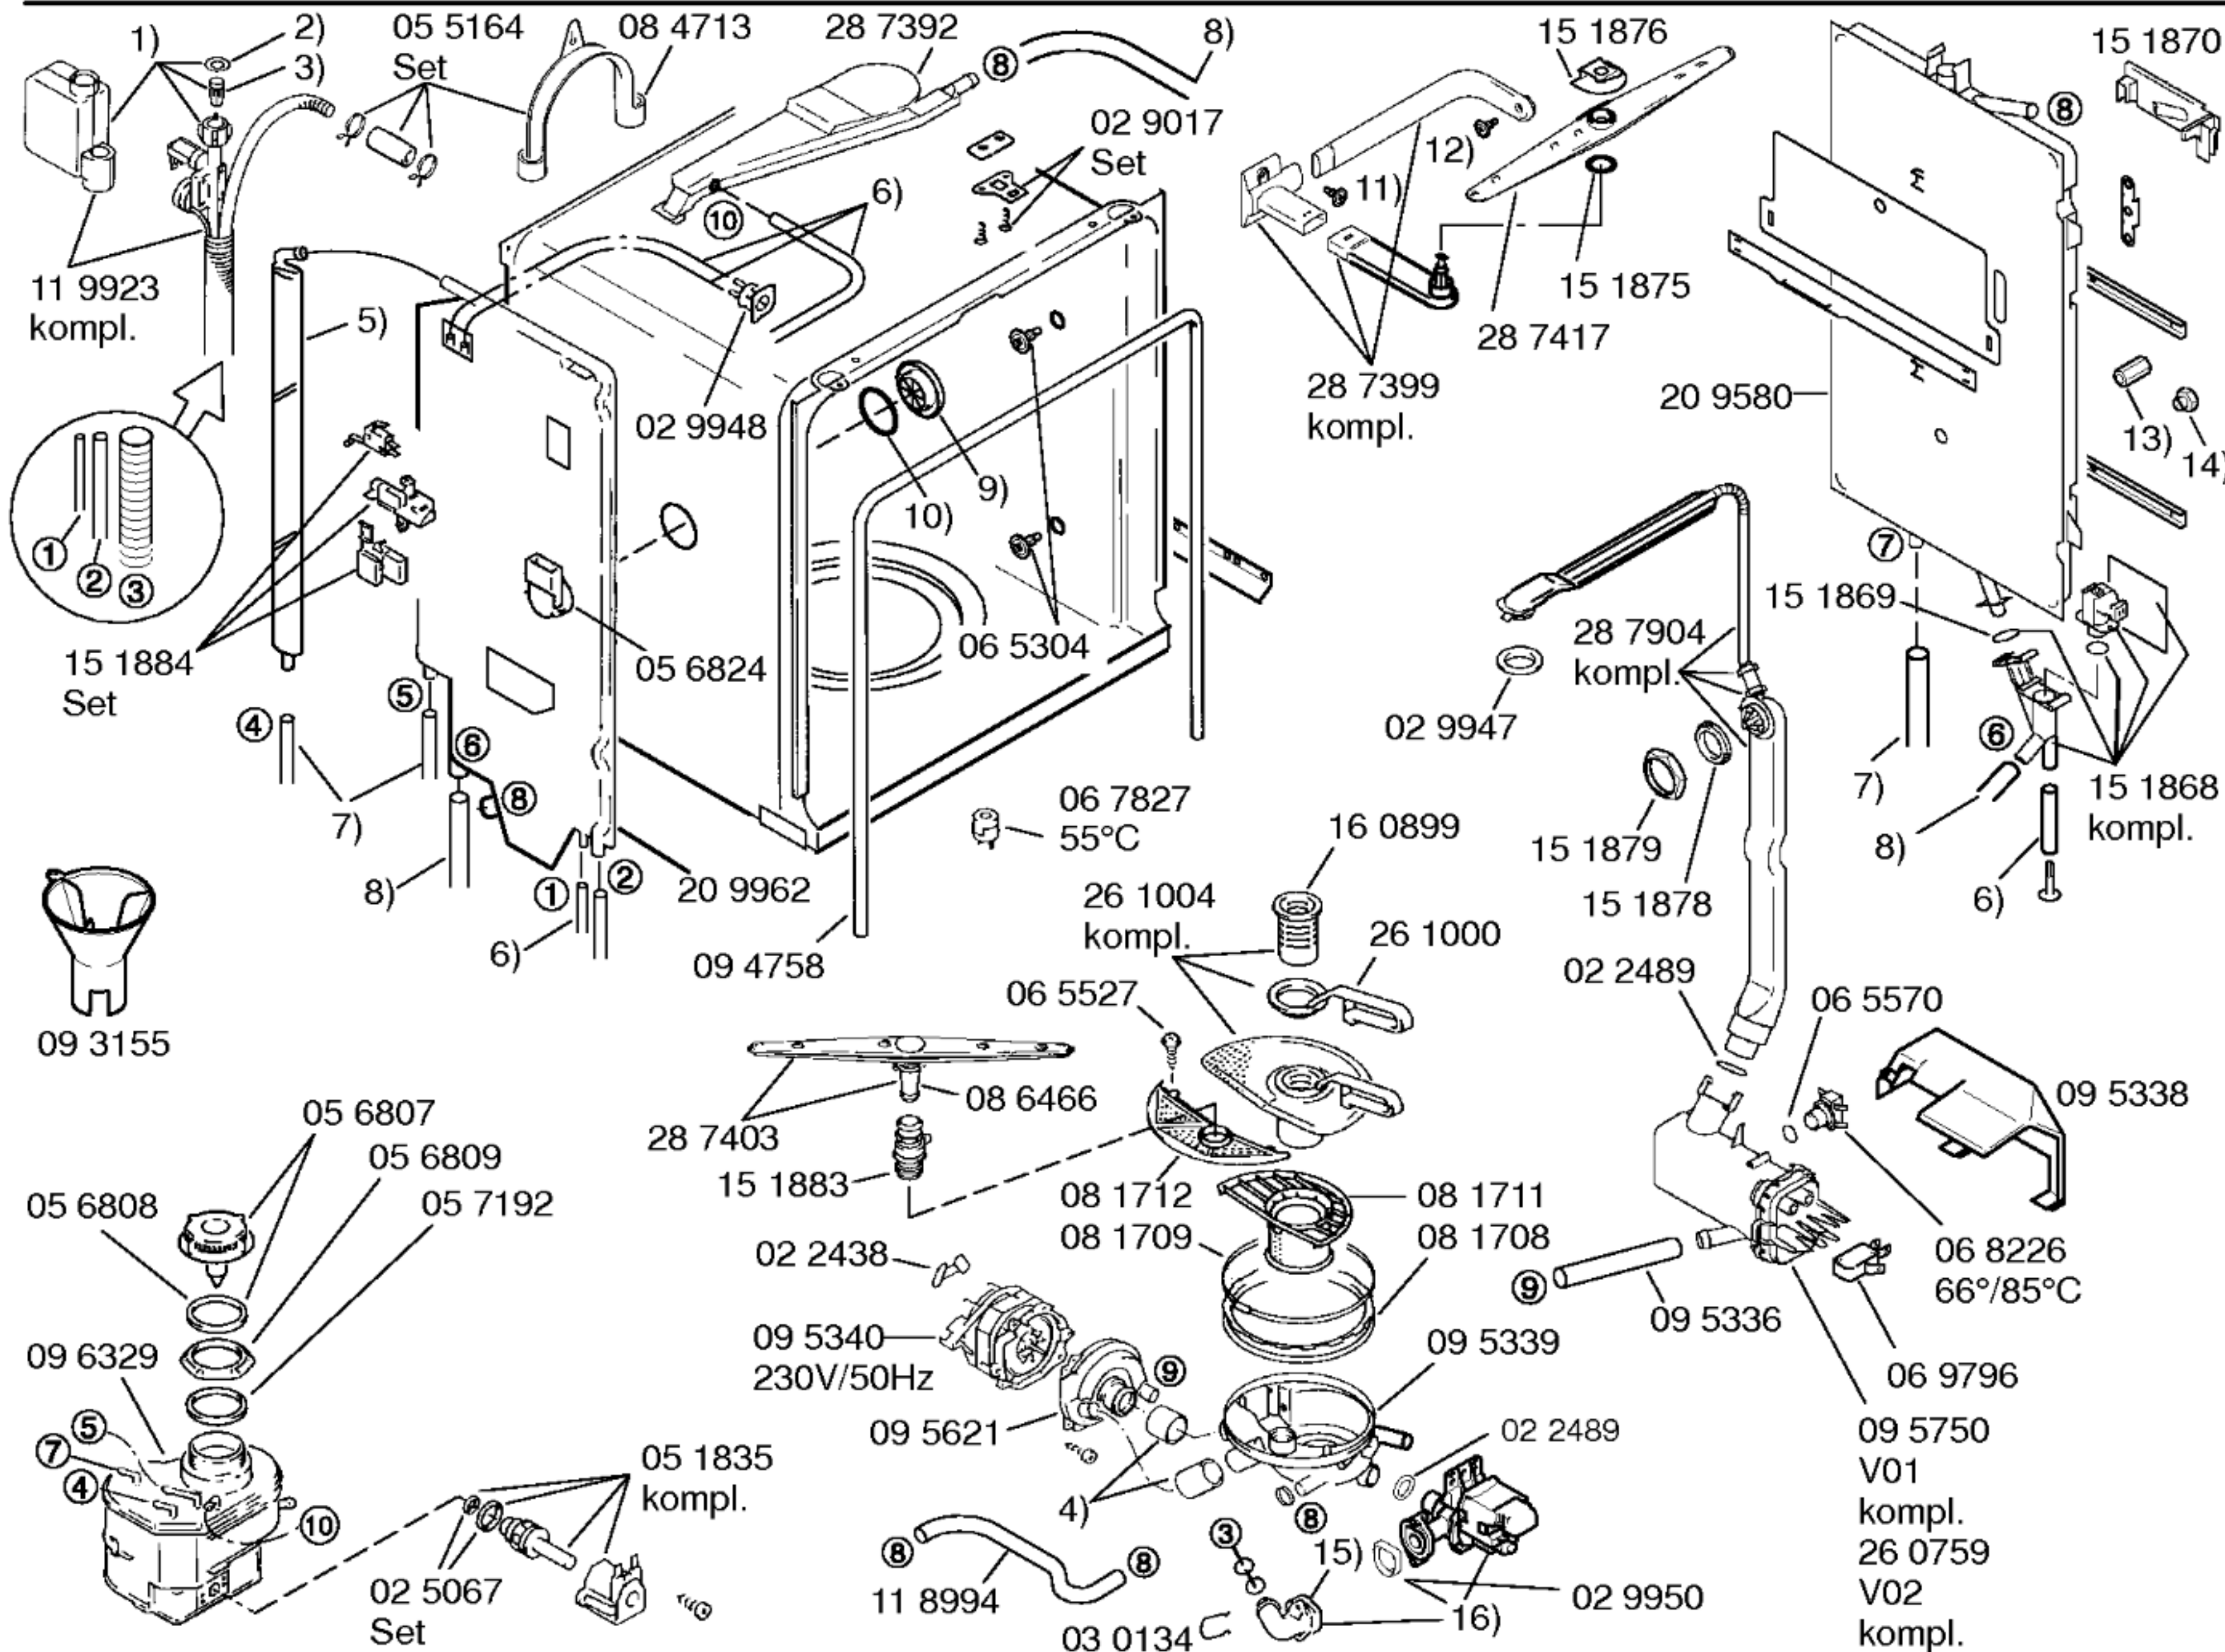

Mat. - Nr. - Konstante
3740

Gebrauchsanweisung
51 8220
(D,F,GB,I,NL,E,P,TR)

Montageanweisung
51 7811
(D,F,GB,I,NL,DK,E,P,S,
N,SF,GR,TR)

Entkalker
46 0038

Zubehör:

- Silberbesteckkorb SMZ2003
- Steck-Etagere SMZ2006
- Unterbausockel SMZ3006
- Dekorrahmen SMZ1006 grau
- Ausgleichsleiste SMZ3017 weiß
- SMZ3019 braun

Verl.Aqua-Stop
Kupferrohr SMZ3005

Schl.Aqua-StopII
SMZ3008

- Mat.-Nr.-Konstante
3740
- Steck-Etagere
SMZ 2006
- Gläserkorb-Einsatz
SMZ 2004
- Verläng. Aqua-Stop
SMZ 3005
Kupferrohr
- Verläng. Aqua-Stop
SMZ 3008
Schlauch kompl.

- 1) 09 1058 Set
- 2) 02 2475
- 3) 02 7475
- 4) 05 1876
- 5) 29 0280
- 6) 10 4298
PVC 5mm/2m
- 7) 08 6373
PVC 8mm/2m
- 8) 11 2723
PVC 12mm/2m
- 9) 02 9951
- 10) 02 9952
- 11) 15 1873
- 12) 06 5527
- 13) 15 1872
- 14) 15 1871
- 15) 05 6973
- 16) 09 6355
230V/50Hz kompl.

Mat. - Nr. - Konstante
3740